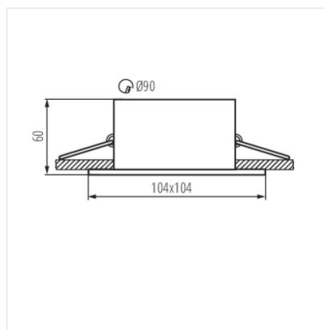

Ozdobný prsten-komponent svítidla

APRILA DTO-W

APRILA DTO-W	26738	max 35	matná bílá	v jedné ose	20
APRILA DTL-W	26739	max 35	matná bílá	v jedné ose	20

Vestavné bodové svítidlo APRILA je řada bílých dekorativních prstenů z hliníku. Mají jednoduchý tvar a možnost regulace směru světla v rozmezí 20°. Lze do nich použít jak patice GU10 tak i Gx5,3 dle požadavků klienta.

- Dekorativní kroužek bez patice
- Materiál korpusu: hliníková slitina

APRILA

Ozdobný prsten-komponent svítidla

APRILA DTO-W

APRILA DTL-W

APRILA DTO

APRILA DTL