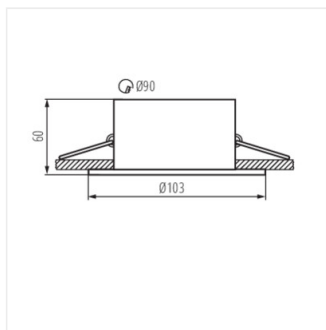

APRILA DTO-W

APRILA DTO