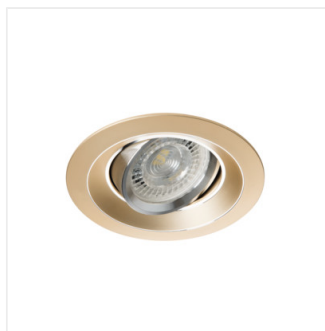

## COLIE

Ozdobný prsten-komponent svítidla

COLIE DTO-W	<b>26740</b>	max 35	matná bílá	v jedné ose	15
COLIE DTO-G	<b>26741</b>	max 35	anodovaná zlatá	v jedné ose	15
COLIE DTO-AL	<b>26742</b>	max 35	hliník	v jedné ose	15
COLIE DTO-B	<b>26743</b>	max 35	černá matná	v jedné ose	15
COLIE DTO-GR	<b>26744</b>	max 35	šedá	v jedné ose	15

Dekoratívni prsteny COLIE Vám umožní realizovat velmi originální aranžmá v každém domě. Vyznačují se originálním a elegantním designem a zároveň zajišťují diskretní rozptýlení světla. Řada COLIE je určena pro montáž do stropu. Výborně se hodí jako pomocné osvětlení v domácnostech, barech, restauracích všude tam, kde chceme zvýraznit zajímavé prvky místnosti.

- Materiál korpusu: hliníková slitina

## COLIE

Ozdobný prsten-komponent svítidla

COLIE DTO-W

COLIE DTO-G

COLIE DTO-AL

COLIE DTO-B

COLIE DTO-GR

COLIE DTO