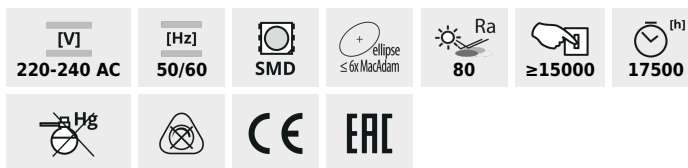

DUN HI LED

Světelný zdroj LED

DUN HI 8W E14

	[W]	[lm]	Φuse	Tc [K]	[°]	E14	A G	
DUN HI 8W E14-WW	26760	8	59	800	3000	210	E14	F
DUN HI 8W E14-NW	26761	8	59	800	4000	210	E14	F

Kanlux DUN HI je žárovka typu "svíčka" malých rozměrů s patičkou E14. Životnost těchto zdrojů byla získána díky kombinaci LED diod SMD a keramického pouzdra. Kanlux DUN HI se charakterizuje velmi vysokou svítivostí, při výkonu 8W a světelným tokem 800 lm. Ideální pro všechny nástěnné lampy a lustry na všech místech, kde i přes malý zdroj světla a nízkému výkonu chceme dostat hodně světla.