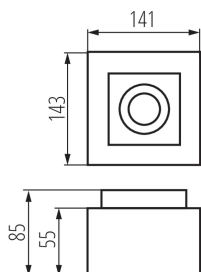

Stropní bodové svítidlo

5905339268310

MODERN
design

HIGH
quality
finish

Kanlux STOBI je řada stropních svítidel s výměnným zdrojem světla. Jsou vyrobeny z hliníků s možností plné regulace úhlu dopadu světla. Díky kvalitnímu provedení (matný, pískovaný povrch) a jednoduchému designu jsou svítidla ideální pro vybavení bytových domů, kanceláří a apartmánů.

VŠEOBECNÉ ÚDAJE:

Barva: bílá

Místo montáže: k usazení na strop

Místo použití: uvnitř

Minimální vzdálenost od osvětlovaného objektu: 0,5m

Výrobek není určen k pokrytí termoizolačním

materiálem: ano

Zdroj světla v balení: ne

Délka [mm]: 141

Šířka [mm]: 143

Výška [mm]: 85

TECHNICKÉ ÚDAJE:

Jmenovité napětí [V]: 220-240 AC

Jmenovitá frekvence [Hz]: 50

Maximální výkon [W]: max 25

Třída ochrany před úrazem elektrickým proudem: I

Zdroj světla: PAR16

Patice: GU10

Rozsah okolních teplot, kterým může být výrobek vystaven [°C]: 5÷25

Materiál korpusu: hliníková slitina

Typ přípojky: šroubová svorkovnice

Rozsah průměrů používaných vodičů [mm²]: 1÷2,5

Regulace úhlu svítidla: ve dvou osách

Regulace úhlu svítidla [°]: 65/45

Stupeň krytí IP: 20

LOGISTICKÉ ÚDAJE:

Měrná jednotka: kus

Způsob balení: 20

Počet kusů v druhém balení : 1

Počet kusů v hromadném balení: 20

Čistá jednotková hmotnost [g]: 600

Gramáž [g]: 706

Délka jednotkového balení [cm]: 15

Šířka jednotkového balení [cm]: 15

Výška jednotkového balení [cm]: 9.5

Hmotnost kartonu [kg]: 14.12