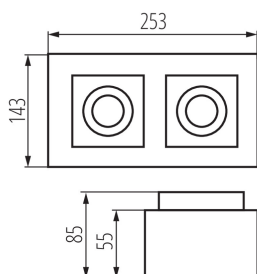

Stropní bodové svítidlo

5905339268334

MODERN
design

HIGH
quality
finish

Kanlux STOBI je řada stropních svítidel s výměnným zdrojem světla. Jsou vyrobeny z hliníků s možností plné regulace úhlu dopadu světla. Díky kvalitnímu provedení (matný, pískovaný povrch) a jednoduchému designu jsou svítidla ideální pro vybavení bytových domů, kanceláří a apartmánů.

VŠEOBECNÉ ÚDAJE:

Barva: bílá

Místo montáže: k usazení na strop

Místo použití: uvnitř

Minimální vzdálenost od osvětlovaného objektu: 0,5m

Výrobek není určen k pokrytí termoizolačním

materiálem: ano

Zdroj světla v balení: ne

Délka [mm]: 253

Šířka [mm]: 143

Výška [mm]: 85

TECHNICKÉ ÚDAJE:

Jmenovité napětí [V]: 220-240 AC

Jmenovitá frekvence [Hz]: 50

Maximální výkon [W]: 2 x max 25

Třída ochrany před úrazem elektrickým proudem: I

Zdroj světla: PAR16

Patice: GU10

Rozsah okolních teplot, kterým může být výrobek vystaven [°C]: 5÷25

Materiál korpusu: hliníková slitina

Typ přípojky: šroubová svorkovnice

Rozsah průměrů používaných vodičů [mm²]: 1÷2,5

Regulace úhlu svítidla: ve dvou osách

Regulace úhlu svítidla [°]: 65/45

Stupeň krytí IP: 20

LOGISTICKÉ ÚDAJE:

Měrná jednotka: kus

Způsob balení: 10

Počet kusů v druhém balení : 1

Počet kusů v hromadném balení: 10

Čistá jednotková hmotnost [g]: 940

Gramáž [g]: 1096

Délka jednotkového balení [cm]: 26

Šířka jednotkového balení [cm]: 15

Výška jednotkového balení [cm]: 9.5

Hmotnost kartonu [kg]: 10.96