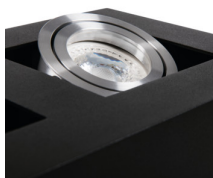

Stropní bodové svítidlo

5905339268341

MO
DE
RN
design

HIGH
quality
finish

Kanlux STOBI je řada stropních svítidel s výměnným zdrojem světla. Jsou vyrobeny z hliníků s možností plné regulace úhlu dopadu světla. Díky kvalitnímu provedení (matný, pískovaný povrch) a jednoduchému designu jsou svítidla ideální pro vybavení bytových domů, kanceláří a apartmánů.

VŠEOBECNÉ ÚDAJE:

Barva: černá

Místo montáže: k usazení na strop

Místo použití: uvnitř

Minimální vzdálenost od osvětlovaného objektu: 0,5m

Výrobek není určen k pokrytí termoizolačním

materiálem: ano

Zdroj světla v balení: ne

Zdroj světla: PAR16

Patice: GU10

Rozsah okolních teplot, kterým může být výrobek

vystaven [°C]: 5÷25

Materiál korpusu: hliníková slitina

Typ přípojky: šroubová svorkovnice

Rozsah průměrů používaných vodičů [mm²]: 1÷2,5