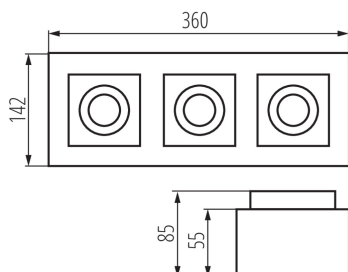

Stropní bodové svítidlo

5905339268341

MO
DE
RN
design

HIGH
quality
finish

Kanlux STOBI je řada stropních svítidel s výměnným zdrojem světla. Jsou vyrobeny z hliníků s možností plné regulace úhlu dopadu světla. Díky kvalitnímu provedení (matný, pískovaný povrch) a jednoduchému designu jsou svítidla ideální pro vybavení bytových domů, kanceláří a apartmánů.

VŠEOBECNÉ ÚDAJE:

Barva: černá

Místo montáže: k usazení na strop

Místo použití: uvnitř

Minimální vzdálenost od osvětlovaného objektu: 0,5m

Výrobek není určen k pokrytí termoizolačním

materiálem: ano

Zdroj světla v balení: ne

Délka [mm]: 360

Šířka [mm]: 142

Výška [mm]: 85

TECHNICKÉ ÚDAJE:

Jmenovité napětí [V]: 220-240 AC

Jmenovitá frekvence [Hz]: 50

Maximální výkon [W]: 3 x max 25

Třída ochrany před úrazem elektrickým proudem: I

Zdroj světla: PAR16

Patice: GU10

Rozsah okolních teplot, kterým může být výrobek

vystaven [°C]: 5÷25

Materiál korpusu: hliníková slitina

Typ přípojky: šroubová svorkovnice

Rozsah průměrů používaných vodičů [mm²]: 1÷2,5

Regulace úhlu svítidla: ve dvou osách

Regulace úhlu svítidla [°]: 65/45

Stupeň krytí IP: 20

LOGISTICKÉ ÚDAJE:

Měrná jednotka: kus

Způsob balení: 6

Počet kusů v druhém balení : 1

Počet kusů v hromadném balení: 6

Čistá jednotková hmotnost [g]: 1320

Gramáž [g]: 1525

Délka jednotkového balení [cm]: 37

Šířka jednotkového balení [cm]: 15

Výška jednotkového balení [cm]: 9.5

Hmotnost kartonu [kg]: 9.15