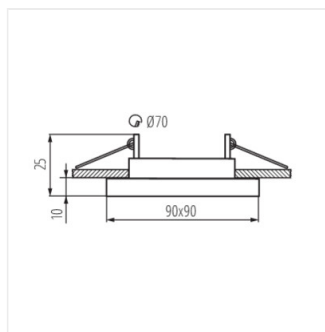

CEMIN DTL-GR

CEMIN DTL-GR **27230** max 35 šedá v jedné ose 30

CEMIN je svítidlo vyrobené z betonové hmoty s regulací směru svícení. Surové, přírodní svítidla, mají průmyslový charakter a jsou ideální pro moderní průmyslové interiéry.

- Materiál korpusu: concrete

CEMIN DTL-GR