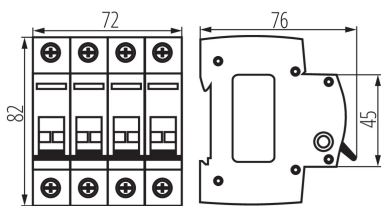

27250 KMI-4/63A

Modulové odpojovače

5905339272508

VŠEOBECNÉ ÚDAJE:

Kategorie použití: AC-22A

Místo použití: uvnitř

Délka [mm]: 76

Šířka [mm]: 70

Výška [mm]: 82

TECHNICKÉ ÚDAJE:

Jmenovité napětí [V]: 230/400 AC

Jmenovitý proud [A]: 63

Jmenovitá frekvence [Hz]: 50/60

Rozsah okolních teplot, kterým může být výrobek vystaven [°C]: -25÷45

Rozsah průměrů používaných vodičů [mm²]: 1÷50

Počet modulů: 4

Stupeň krytí IP: 20

LOGISTICKÉ ÚDAJE:

Měrná jednotka: kus

Způsob balení: 3

Počet kusů v druhém balení : 3

Počet kusů v hromadném balení: 30

Čistá jednotková hmotnost [g]: 322

Gramáž [g]: 356.67

Délka jednotkového balení [cm]: 7

Šířka jednotkového balení [cm]: 7.5

Výška jednotkového balení [cm]: 8.5

Hmotnost kartonu [kg]: 10.7001

Šířka kartonu [cm]: 24.5

Výška kartonu [cm]: 20

Délka kartonu [cm]: 46