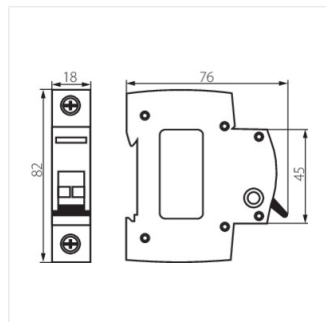

KMI

Modulové odpojovače

KMI-1/40A