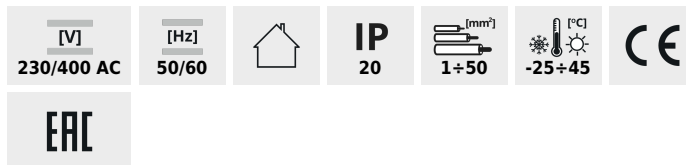

KMI

Modulové odpojovače

KMI-1/25A

KMI-1/25A	23230	230/400 AC	1
KMI-1/40A	23231	230/400 AC	1
KMI-3/40A	23232	230/400 AC	3
KMI-3/63A	23233	230/400 AC	3
KMI-3/80A	23234	230/400 AC	3
KMI-3/100A	23235	230/400 AC	3
KMI-1/63A	23236	230/400 AC	1
KMI-4/100A	23237	230/400 AC	4
KMI-4/63A	27250	230/400 AC	4
KMI-3/25A	27251	230/400 AC	3
KMI-2/25A	27254	230/400 AC	2
KMI-2/40A	27255	230/400 AC	2
KMI-2/63A	27256	230/400 AC	2