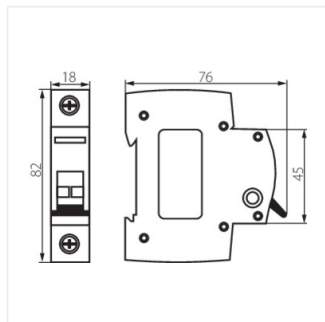

KMI

Modulové odpojovače

KMI-1/25A