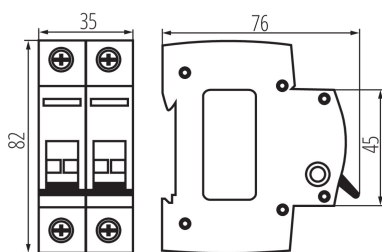

27254 KMI-2/25A

Modulové odpojovače

5905339272546

VŠEOBECNÉ ÚDAJE:

Kategorie použití: AC-22A

Barva: bílá

Místo použití: uvnitř

Délka [mm]: 76

Šířka [mm]: 35

Výška [mm]: 82

TECHNICKÉ ÚDAJE:

Jmenovité napětí [V]: 230/400 AC

Jmenovitý proud [A]: 25

Jmenovitá frekvence [Hz]: 50/60

Rozsah okolních teplot, kterým může být výrobek vystaven [°C]: -25÷45

Rozsah průměrů používaných vodičů [mm²]: 1÷50

Počet modulů: 2

Stupeň krytí IP: 20

LOGISTICKÉ ÚDAJE:

Měrná jednotka: kus

Způsob balení: 6

Počet kusů v druhém balení : 6

Počet kusů v hromadném balení: 60

Čistá jednotková hmotnost [g]: 162

Gramáž [g]: 180

Délka jednotkového balení [cm]: 3.5

Šířka jednotkového balení [cm]: 7.5

Výška jednotkového balení [cm]: 8.5

Hmotnost kartonu [kg]: 10.8

Šířka kartonu [cm]: 24.5

Výška kartonu [cm]: 20

Délka kartonu [cm]: 46