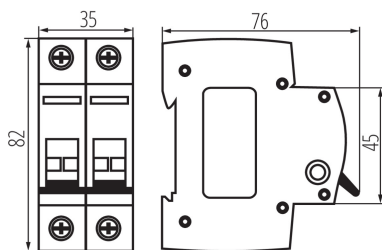

27255 KMI-2/40A

Modulové odpojovače

5905339272553

VŠEOBECNÉ ÚDAJE:

Kategorie použití: AC-22A

Místo použití: uvnitř

Délka [mm]: 76

Šířka [mm]: 35

Výška [mm]: 82

TECHNICKÉ ÚDAJE:

Jmenovité napětí [V]: 230/400 AC

Jmenovitý proud [A]: 40

Jmenovitá frekvence [Hz]: 50/60

Rozsah okolních teplot, kterým může být výrobek vystaven [°C]: -25÷45

Rozsah průměrů používaných vodičů [mm²]: 1÷50

Počet modulů: 2

Stupeň krytí IP: 20

LOGISTICKÉ ÚDAJE:

Měrná jednotka: kus

Způsob balení: 6

Počet kusů v druhém balení : 6

Počet kusů v hromadném balení: 60

Čistá jednotková hmotnost [g]: 162

Gramáž [g]: 180

Délka jednotkového balení [cm]: 3.5

Šířka jednotkového balení [cm]: 7.5

Výška jednotkového balení [cm]: 8.5

Hmotnost kartonu [kg]: 10.8

Šířka kartonu [cm]: 24.5

Výška kartonu [cm]: 20

Délka kartonu [cm]: 46