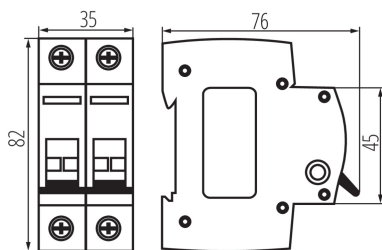

27256 KMI-2/63A

Modulové odpojovače

5905339272560

VŠEOBECNÉ ÚDAJE:

Kategorie použití: AC-22A

Místo použití: uvnitř

Délka [mm]: 76

Šířka [mm]: 35

Výška [mm]: 82

TECHNICKÉ ÚDAJE:

Jmenovité napětí [V]: 230/400 AC

Jmenovitý proud [A]: 63

Jmenovitá frekvence [Hz]: 50/60

Rozsah okolních teplot, kterým může být výrobek vystaven [°C]: -25÷45

Rozsah průměrů používaných vodičů [mm²]: 1÷50

Počet modulů: 2

Stupeň krytí IP: 20

LOGISTICKÉ ÚDAJE:

Měrná jednotka: kus

Způsob balení: 6

Počet kusů v druhém balení : 6

Počet kusů v hromadném balení: 60

Čistá jednotková hmotnost [g]: 162

Gramáž [g]: 180

Délka jednotkového balení [cm]: 3.5

Šířka jednotkového balení [cm]: 7.5

Výška jednotkového balení [cm]: 8.5

Hmotnost kartonu [kg]: 10.8

Šířka kartonu [cm]: 24.5

Výška kartonu [cm]: 20

Délka kartonu [cm]: 46