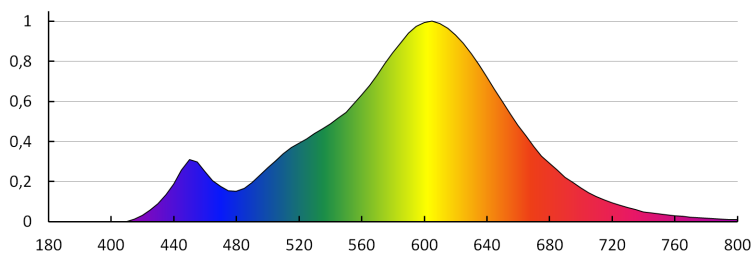

27288 IQ-LEDDIM A6012,5W-WW

Světelný zdroj LED

KANLUX S.A. (kat 27288) IQ-LEDDIM A60 12,5W-WW / LDC (Polar)