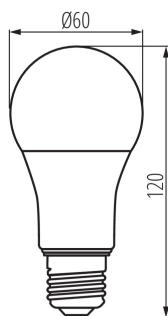

iQ-LED

Kanlux

ul. Objazdowa 1-3, 41-922 Radzionków, Poland

27288 IQ-LEDDIM A6012,5W-WW

Světelný zdroj LED

5905339272881

Kanlux IQ-LED to je fotobiologická bezpečnost, spolehlivost a příznivá barevná teplota pro oči. Teď tohle všechno v nové verzi s patičkou E27 - verze IQ-LEDDIM navíc lze stmívat. Žárovky IQ-LED zajišťují naprostý uživatelský komfort a bezpečnost, kterou potvrzuje certifikát TÜV Rheinland.

TYP SVĚTELNÉHO ZDROJE:

Použitý typ světelného zdroje: LED
Nesměrový nebo směrový: NDLS
Síťový nebo nesíťový: MLS
Propojený světelný zdroj (CLS): ne
Barevně laditelný světelný zdroj: ne
Světelný zdroj s vysokým jasem: ne
Clona proti oslnění: ne
Stmívatelný: pouze konkrétními stmívači

PARAMETRY VÝROBKU:

Barva: bílá
Lampa je určena ke stmívání: ano
Možnost spolupráce se stmívačem: ano
Průměr [mm]: 60
Obsah rtuti: ne
Jmenovité napětí [V]: 220-240 AC
Jmenovitá frekvence [Hz]: 50/60
Jmenovitý proud zdroje [mA]: 58
Jmenovitý výkon [W]: 12.5
Materiál: plast
Zdroj světla: A60
Typ diody: LED SMD
Barva světla: teplá bílá
Patice: E27
Jmenovitá životnost lampy [h]: 25000
Počet cyklů zap/vyp: ≥40000
Tvar světelného zdroje: Standardní

OBECNÉ PARAMETRY VÝROBKU:

Spotřeba energie v zapnutém stavu (kWh/1000h): 13
Třída energetické účinnosti: G
Užitečný světelný tok Φ_{use} uvádějíci [lm]: 1060
Užitečný světelný tok Φ_{use} uvádějíci [lm]: v kouli (360°)