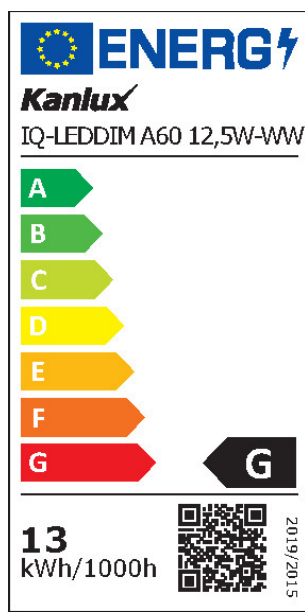

PARAMETRY VÝROBKU:

Barva: bílá
Lampa je určena ke stmívání: ano
Možnost spolupráce se stmívačem: ano
Průměr [mm]: 60
Obsah rtuti: ne
Jmenovité napětí [V]: 220-240 AC
Jmenovitá frekvence [Hz]: 50/60
Jmenovitý proud zdroje [mA]: 58
Jmenovitý výkon [W]: 12.5
Materiál: plast
Zdroj světla: A60
Typ diody: LED SMD
Barva světla: teplá bílá
Patice: E27
Jmenovitá životnost lampy [h]: 25000
Počet cyklů zap/vyp: ≥40000
Tvar světelného zdroje: Standardní

OBECNÉ PARAMETRY VÝROBKU:

Spotřeba energie v zapnutém stavu (kWh/1000h): 13
Třída energetické účinnosti: G
Užitečný světelný tok Φ_{use} uvádějíci [lm]: 1060
Užitečný světelný tok Φ_{use} uvádějíci [lm]: v kouli (360°)

27288 IQ-LEDDIM A6012,5W-WW

Světelný zdroj LED

Náhradní teplota chromatičnosti [K]: 2700

Příkon v zapnutém stavu Pon [W]: 12.5

Výška [mm]: 120

Šířka [mm]: 60

Hloubka [mm]: 60

Index podání barev: 80

Trichromatické souřadnice (x): 0.458

Trichromatické souřadnice (y): 0.41

Údaj o rovnocenném příkonu [W]: 75

PARAMETRY PRO LED A OLED SVĚTELNÉ ZDROJE:

Hodnota indexu podání barev R9: 2

Činitel funkční spolehlivosti: ≥ 0.9