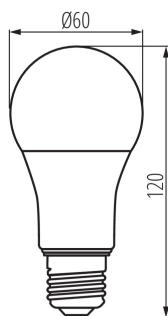

iQ-LED

Kanlux

ul. Objazdowa 1-3, 41-922 Radzionków, Poland

27289 IQ-LEDDIM A6012,5W-NW

Světelný zdroj LED

5905339272898

Kanlux IQ-LED to je fotobiologická bezpečnost, spolehlivost a příznivá barevná teplota pro oči. Teď tohle všechno v nové verzi s patičí E27 - verze IQ-LEDDIM navíc lze stmívat. Žárovky IQ-LED zajišťují naprostý uživatelský komfort a bezpečnost, kterou potvrzuje certifikát TÜV Rheinland.

TYP SVĚTELNÉHO ZDROJE:

Použitý typ světelného zdroje: LED
Nesměrový nebo směrový: NDLS
Síťový nebo nesíťový: MLS
Propojený světelný zdroj (CLS): ne
Barevně laditelný světelný zdroj: ne
Světelný zdroj s vysokým jasem: ne
Clona proti oslnění: ne
Stmívatelný: pouze konkrétními stmívači

PARAMETRY VÝROBKU:

Barva: bílá
Lampa je určena ke stmívání: ano
Možnost spolupráce se stmívačem: ano
Průměr [mm]: 60
Obsah rtuti: ne
Jmenovité napětí [V]: 220-240 AC
Jmenovitá frekvence [Hz]: 50/60
Jmenovitý proud zdroje [mA]: 58
Jmenovitý výkon [W]: 12.5
Materiál: plast
Zdroj světla: A60
Typ diody: LED SMD
Barva světla: bílá
Patice: E27
Jmenovitá životnost lampy [h]: 25000
Počet cyklů zap/vyp: ≥40000
Tvar světelného zdroje: Standardní

OBECNÉ PARAMETRY VÝROBKU:

Spotřeba energie v zapnutém stavu (kWh/1000h): 13
Třída energetické účinnosti: F
Užitečný světelný tok Φ_{use} uvádějíci [lm]: 1100
Užitečný světelný tok Φ_{use} uvádějíci [lm]: v kouli (360°)