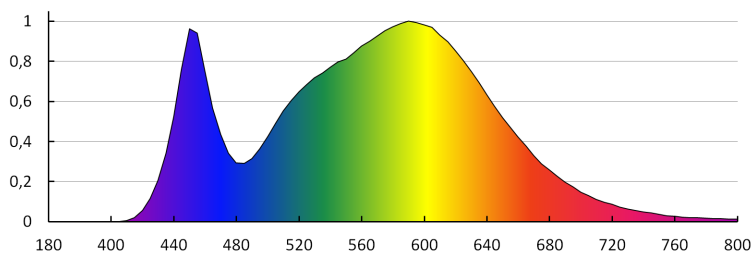

27289 IQ-LEDDIM A6012,5W-NW

Světelný zdroj LED

KANLUX S.A. (kat 27289) IQ-LEDDIM A60 12,5W-NW / LDC (Polar)