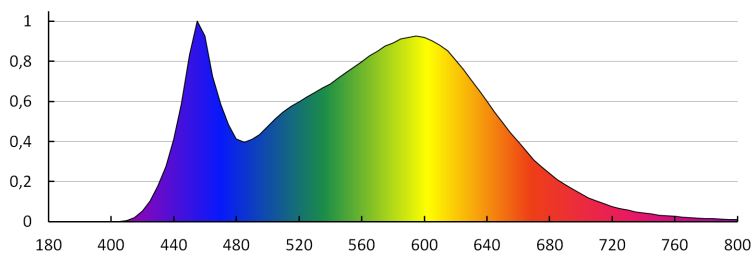

27292 IQ-LEDDIM A60 15W-NW

Světelný zdroj LED

KANLUX S.A. (kat 27292) IQ-LEDDIM A60 15W-NW / LDC (Polar)