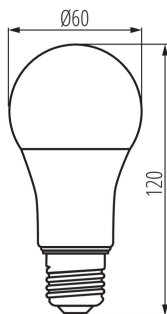

iQ-LED

Kanlux

ul. Objazdowa 1-3, 41-922 Radzionków, Poland

27292 IQ-LEDDIM A60 15W-NW

Světelný zdroj LED

5905339272928

Kanlux IQ-LED to je fotobiologická bezpečnost, spolehlivost a příznivá barevná teplota pro oči. Teď tohle všechno v nové verzi s patičkou E27 - verze IQ-LEDDIM navíc lze stmívat. Žárovky IQ-LED zajišťují naprostý uživatelský komfort a bezpečnost, kterou potvrzuje certifikát TÜV Rheinland.

TYP SVĚTELNÉHO ZDROJE:

Použitý typ světelného zdroje: LED
Nesměrový nebo směrový: NDLS
Síťový nebo nesíťový: MLS
Propojený světelný zdroj (CLS): ne
Barevně laditelný světelný zdroj: ne
Světelný zdroj s vysokým jasnem: ne
Clona proti oslnění: ne
Stmívatelný: pouze konkrétními stmívači

PARAMETRY VÝROBKU:

Barva: bílá
Lampa je určena ke stmívání: ano
Možnost spolupráce se stmívačem: ano
Průměr [mm]: 60
Obsah rtuti: ne
Jmenovité napětí [V]: 220-240 AC
Jmenovitá frekvence [Hz]: 50/60
Jmenovitý proud zdroje [mA]: 68
Jmenovitý výkon [W]: 15
Materiál: plast
Zdroj světla: A60
Typ diody: LED SMD
Barva světla: bílá
Patice: E27
Jmenovitá životnost lampy [h]: 15000
Počet cyklů zap/vyp: ≥40000
Tvar světelného zdroje: Standardní

OBECNÉ PARAMETRY VÝROBKU:

Spotřeba energie v zapnutém stavu (kWh/1000h): 15
Třída energetické účinnosti: F
Užitečný světelný tok Φ_{use} uvádějíci [lm]: 1580
Užitečný světelný tok Φ_{use} uvádějíci [lm]: v kouli (360°)