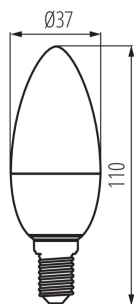

iQ-LED

Kanlux

ul. Objazdowa 1-3, 41-922 Radzionków, Poland

27298 IQ-LED C37E14 7,5W-NW

Světelný zdroj LED

5905339272980

Kanlux iQ-LED to je fotobiologická bezpečnost, spolehlivost a příznivá barevná teplota pro oči, to vše při zachování klasického designu C37. Žárovky IQ-LED zajišťují naprostý uživatelský komfort a bezpečnost, kterou potvrzuje certifikát TÜV Rheinland.

TYP SVĚTELNÉHO ZDROJE:

Použitý typ světelného zdroje: LED
Nesměrový nebo směrový: NDLS
Síťový nebo nesíťový: MLS
Propojený světelný zdroj (CLS): ne
Barevně laditelný světelný zdroj: ne
Světelný zdroj s vysokým jasem: ne
Clona proti oslnění: ne
Stmívatelný: ne

PARAMETRY VÝROBKU:

Barva: bílá
Možnost spolupráce se stmívačem: ne
Průměr [mm]: 37
Obsah rtuti: ne
Jmenovité napětí [V]: 220-240 AC
Jmenovitá frekvence [Hz]: 50/60
Jmenovitý proud zdroje [mA]: 56
Jmenovitý výkon [W]: 7.5
Materiál: plast
Zdroj světla: C37
Typ diody: LED SMD
Barva světla: bílá
Patice: E14
Jmenovitá životnost lampy [h]: 15000
Počet cyklů zap/vyp: ≥40000
Tvar světelného zdroje: svíčka

OBECNÉ PARAMETRY VÝROBKU:

Spotřeba energie v zapnutém stavu (kWh/1000h): 8
Třída energetické účinnosti: E
Užitečný světelný tok Φ_{use} uvádějí [lm]: 830
Užitečný světelný tok Φ_{use} uvádějí [lm]: v kouli (360°)
Náhradní teplota chromatičnosti [K]: 4000