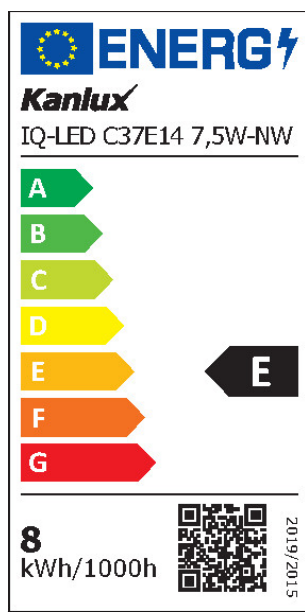

PARAMETRY VÝROBKU:

Barva: bílá
Možnost spolupráce se stmívačem: ne
Průměr [mm]: 37
Obsah rtuti: ne
Jmenovité napětí [V]: 220-240 AC
Jmenovitá frekvence [Hz]: 50/60
Jmenovitý proud zdroje [mA]: 56
Jmenovitý výkon [W]: 7.5
Materiál: plast
Zdroj světla: C37
Typ diody: LED SMD
Barva světla: bílá
Patice: E14
Jmenovitá životnost lampy [h]: 15000
Počet cyklů zap/vyp: ≥40000
Tvar světelného zdroje: svíčka

OBECNÉ PARAMETRY VÝROBKU:

Spotřeba energie v zapnutém stavu (kWh/1000h): 8
Třída energetické účinnosti: E
Užitečný světelný tok Φ_{use} uvádějí [lm]: 830
Užitečný světelný tok Φ_{use} uvádějí [lm]: v kouli (360°)
Náhradní teplota chromatičnosti [K]: 4000

27298 IQ-LED C37E14 7,5W-NW

Světelný zdroj LED

**Příkon v zapnutém stavu Pon [W]:** 7.5**Výška [mm]:** 110**Šířka [mm]:** 37**Hloubka [mm]:** 37**Index podání barev:** 80**Trichromatické souřadnice (x):** 0.38**Trichromatické souřadnice (y):** 0.38**Údaj o rovnocenném příkonu [W]:** 61**PARAMETRY PRO LED A OLED SVĚTELNÉ ZDROJE:****Hodnota indexu podání barev R9:** 13**Činitel funkční spolehlivosti:** ≥ 0.9 **Činitel stárnutí:** 0.93**PARAMETRY PRO LED A OLED SÍŤOVÉ SVĚTELNÉ ZDROJE::****Účinník základní harmonické (cos ϕ 1):** 0.5**Stálost barev v násobcích MacAdamovy elipsy:** ≤ 6 **LED světelné zdroje nahrazují zářivku bez integrovaného předřadníku zvláštního výkonu:** nevztahuje se**Hodnoticí parametr pro míhání (PstLM):** $\leq 1,0$ **Hodnoticí parametr pro stroboskopický jev (SVM):** $\leq 0,4$ **LOGISTICKÉ ÚDAJE:****Měrná jednotka:** kus**Způsob balení:** 20**Počet kusů v druhém balení :** 20**Počet kusů v hromadném balení:** 100**Čistá jednotková hmotnost [g]:** 50**Gramáž [g]:** 78.6**Délka jednotkového balení [cm]:** 5**Šířka jednotkového balení [cm]:** 5**Výška jednotkového balení [cm]:** 12**Hmotnost kartonu [kg]:** 7.86**Šířka kartonu [cm]:** 27.5**Výška kartonu [cm]:** 28**Délka kartonu [cm]:** 55**Objem kartonu [m³]:** 0.04235