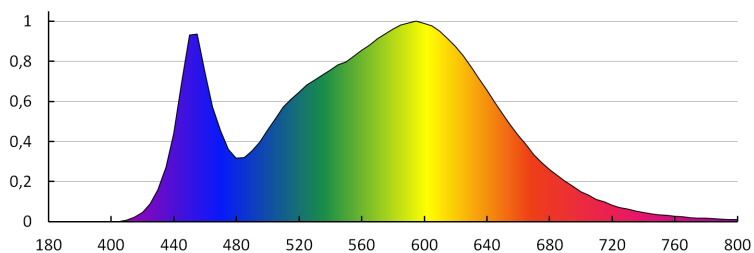

27298 IQ-LED C37E14 7,5W-NW

Světelný zdroj LED

KANLUX S.A. (kat 27298) IQ-LED C37E14 7,5W-NW / LDC (Polar)