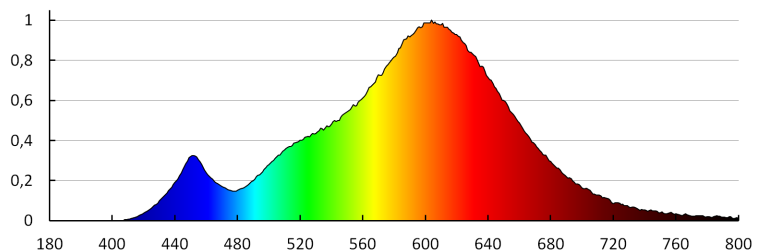

Šířka jednotkového balení [cm]: 7

Výška jednotkového balení [cm]: 15.5

Hmotnost kartonu [kg]: 7.09

Šířka kartonu [cm]: 38

Výška kartonu [cm]: 19

Délka kartonu [cm]: 78

Objem kartonu [m³]: 0.056316

iQ LED