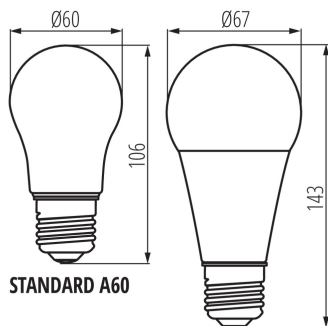

iQ-LED

Kanlux

27312 IQ-LED A67 17,5W-WW

Světelný zdroj LED

5905339273123

Kanlux IQ-LED znamená fotobiologickou bezpečnost, šetrnou teplotu barev očím a spolehlivost, to vše v nové velké baňce A67. Žárovky IQ-LED poskytují plný komfort používání a bezpečnost, což potvrzuje certifikát TÜV Rheinland.

VŠEOBECNÉ ÚDAJE:

Barva: bílá

Lampa je určena pro dekorativní osvětlení: nevztahuje se

Možnost spolupráce se stmívačem: ne

Výška [mm]: 143

Průměr [mm]: 67

Obsah rtuti: ne

TECHNICKÉ ÚDAJE:

Jmenovité napětí [V]: 220-240 AC

Jmenovitá frekvence [Hz]: 50/60

Účinnost svítidla: 0.5

Jmenovitý výkon [W]: 17.5

Materiál difuzoru: plast

Zdroj světla: A67

Typ diody: LED SMD

Celkový jmenovitý světelný tok [lm]: 1920