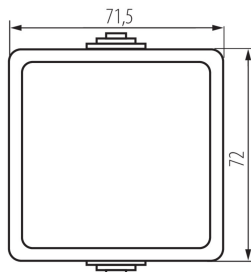

## PARAMETRY VÝROBKU:

**Barva:** černá  
**Místo montáže:** k usazení na zeď  
**Podsvícení:** nevztahuje se  
**Délka [mm]:** 72  
**Výška [mm]:** 72  
**Jmenovité napětí [V]:** 250 AC  
**Materiál kontaktů:** CuZn70  
**Typ svorky:** šroubová svorka  
**Plast:** ABS  
**Počet táhel:** 1  
**Jmenovitý proud [AX]:** 10  
**Stupeň krytí IP:** 54

## LOGISTICKÉ ÚDAJE:

**Způsob balení:** 10  
**Počet kusů v druhém balení :** 10  
**Počet kusů v hromadném balení:** 100  
**Čistá jednotková hmotnost [g]:** 82  
**Gramáž [g]:** 101.3  
**Délka jednotkového balení [cm]:** 7  
**Šířka jednotkového balení [cm]:** 5.5  
**Výška jednotkového balení [cm]:** 8.5  
**Hmotnost kartonu [kg]:** 10.13  
**Šířka kartonu [cm]:** 31  
**Výška kartonu [cm]:** 33.5  
**Délka kartonu [cm]:** 50  
**Objem kartonu [m<sup>3</sup>]:** 0.051925