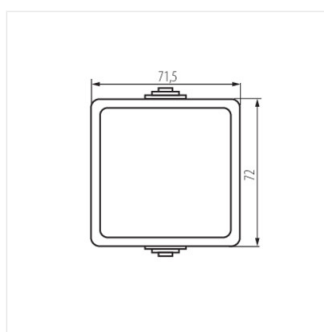

## Jednopolový spínač

TEKNO 05-1000-141 cz **27351** černá

- Plast: ABS

TEKNO 05-1000-141 cz