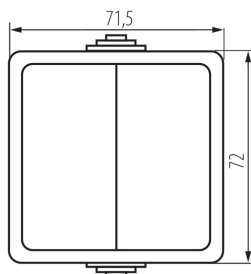

27352 TEKNO 05-1010-141 cz

Lustrový vypínač

5905339273529

PARAMETRY VÝROBKU:

Barva: černá
Místo montáže: k usazení na zeď
Podsvícení: nevztahuje se
Délka [mm]: 72
Výška [mm]: 72
Jmenovité napětí [V]: 250 AC
Materiál kontaktů: CuZn70
Typ svorky: šroubová svorka
Plast: ABS
Počet táhel: 2
Jmenovitý proud [AX]: 10
Stupeň krytí IP: 54

LOGISTICKÉ ÚDAJE:

Způsob balení: 10
Počet kusů v druhém balení : 10
Počet kusů v hromadném balení: 100
Čistá jednotková hmotnost [g]: 88
Gramáž [g]: 105.5
Délka jednotkového balení [cm]: 7
Šířka jednotkového balení [cm]: 5.5
Výška jednotkového balení [cm]: 8.5
Hmotnost kartonu [kg]: 10.55
Šířka kartonu [cm]: 31
Výška kartonu [cm]: 33.5
Délka kartonu [cm]: 50
Objem kartonu [m³]: 0.051925