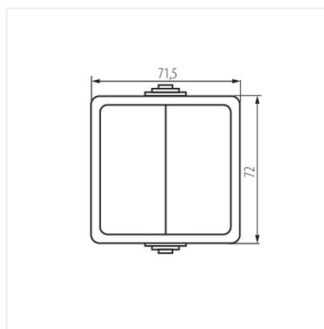

## 27352 TEKNO 05-1010-141 cz

Lustrový vypínač

TEKNO 05-1010-141 cz **27352** černá

- Plast: ABS

TEKNO 05-1010-141 cz