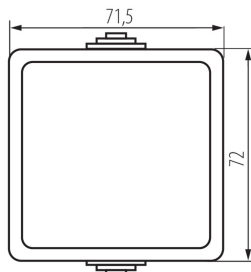

27353 TEKNO 05-1021-141 cz

Tlačítko

5905339273536

PARAMETRY VÝROBKU:

Barva: černá
Místo montáže: k usazení na zeď
Podsvícení: nevztahuje se
Délka [mm]: 72
Výška [mm]: 72
Jmenovité napětí [V]: 250 AC
Materiál kontaktů: CuZn70
Typ svorky: šroubová svorka
Plast: ABS
Počet táhel: 1
Jmenovitý proud [AX]: 10
Stupeň krytí IP: 54

LOGISTICKÉ ÚDAJE:

Způsob balení: 10
Počet kusů v druhém balení : 10
Počet kusů v hromadném balení: 100
Čistá jednotková hmotnost [g]: 82
Gramáž [g]: 101.2
Délka jednotkového balení [cm]: 7
Šířka jednotkového balení [cm]: 5.5
Výška jednotkového balení [cm]: 8.5
Hmotnost kartonu [kg]: 10.12
Šířka kartonu [cm]: 31
Výška kartonu [cm]: 33.5
Délka kartonu [cm]: 50
Objem kartonu [m³]: 0.051925