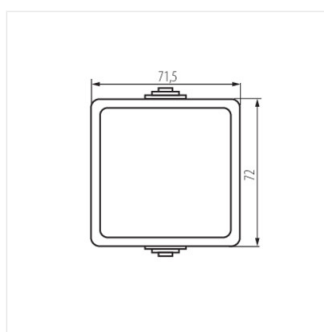

# 27353 TEKNO 05-1021-141 cz

Tlačítko

TEKNO 05-1021-141 cz **27353** černá

- Plast: ABS

TEKNO 05-1021-141 cz