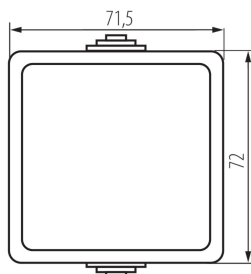

27354 TEKNO 05-1050-141 cz

Schodišťový spínač

5905339273543

PARAMETRY VÝROBKU:

Barva: černá
Místo montáže: k usazení na zeď
Podsvícení: nevztahuje se
Délka [mm]: 72
Výška [mm]: 72
Jmenovité napětí [V]: 250 AC
Materiál kontaktů: CuZn70
Typ svorky: šroubová svorka
Plast: ABS
Jmenovitý proud [AX]: 10
Stupeň krytí IP: 54

LOGISTICKÉ ÚDAJE:

Způsob balení: 10
Počet kusů v druhém balení : 10
Počet kusů v hromadném balení: 100
Čistá jednotková hmotnost [g]: 84
Gramáž [g]: 102.9
Délka jednotkového balení [cm]: 7
Šířka jednotkového balení [cm]: 5.5
Výška jednotkového balení [cm]: 8.5
Hmotnost kartonu [kg]: 10.29
Šířka kartonu [cm]: 31
Výška kartonu [cm]: 33.5
Délka kartonu [cm]: 50
Objem kartonu [m³]: 0.051925