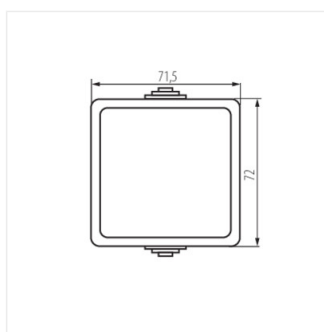

27354 TEKNO 05-1050-141 cz

Schodišťový spínač

TEKNO 05-1050-141 cz **27354** černá

- Plast: ABS

TEKNO 05-1050-141 cz