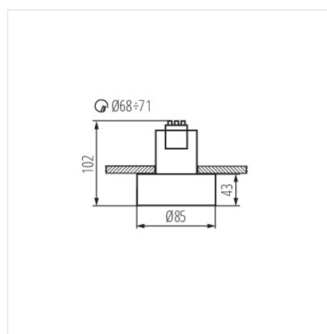

## MINI RITI

Stropní bodové svítidlo

MINI RITI GU10 W/G

MINI RITI GU10 B/W

MINI RITI GU10 B/B

MINI RITI GU10 W/W

MINI RITI GU10