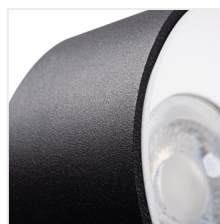

## MINI RITI

Stropní bodové svítidlo

[V] 220-240 AC	[Hz] 50	PAR16	GU10		IP 20
	[°C] 5÷25	[mm] Ø68÷71		[mm²] 1÷2,5	0,5m

MINI RITI GU10 B/G

Model	Art. No.	Max. H.	Barvy	Reflektor
MINI RITI GU10 B/G	<b>27575</b>	max 25	černá / zlatá	chybějící
MINI RITI GU10 W/G	<b>27576</b>	max 25	bílá / zlatá	chybějící
MINI RITI GU10 B/W	<b>27577</b>	max 25	černá / bílá	chybějící
MINI RITI GU10 B/B	<b>27578</b>	max 25	černá	chybějící
MINI RITI GU10 W/W	<b>27579</b>	max 25	bílá	chybějící

Kanlux MINI RITI je menší, o něco nižší verze populárního svítidla Kanlux RITI. Připravili jsme ji ve dvou verzích - bílé a černé, každé z těchto svítidel má však několik barevných variant reflektoru - bílou, černou nebo zlatou. Jsme si jisti, že takový široký výběr znamená větší možnosti přizpůsobení svítidel Kanlux MINI RITI typu interiéru, do kterého je umístíme. Pokud chceme být extravagantní, můžeme kombinovat různé barvy svítidel a také je kombinovat s Kanlux RITI. Společně vytvoří harmonické, ale neobvyklé osvětlení místnosti. Do svítidel Kanlux MINI RITI rovněž pasují reflektory Kanlux RITI REF.

- Materiál korpusu: hliníková slitina