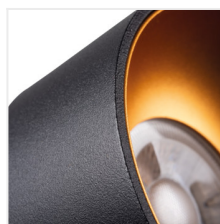

## MINI RITI

Stropní bodové svítidlo

[V] 220-240 AC	[Hz] 50	PAR16	GU10		IP 20
	[°C] 5÷25	[mm] Ø68÷71		[mm²] 1÷2,5	0,5m

MINI RITI GU10 B/G

Model	Art. No.	Max. H.	Barvy	Reflektor
MINI RITI GU10 B/G	<b>27575</b>	max 25	černá / zlatá	chybějící
MINI RITI GU10 W/G	<b>27576</b>	max 25	bílá / zlatá	chybějící
MINI RITI GU10 B/W	<b>27577</b>	max 25	černá / bílá	chybějící
MINI RITI GU10 B/B	<b>27578</b>	max 25	černá	chybějící
MINI RITI GU10 W/W	<b>27579</b>	max 25	bílá	chybějící

Kanlux MINI RITI je menší, o něco nižší verze populárního svítidla Kanlux RITI. Připravili jsme ji ve dvou verzích - bílé a černé, každé z těchto svítidel má však několik barevných variant reflektoru - bílou, černou nebo zlatou. Jsme si jisti, že takový široký výběr znamená větší možnosti přizpůsobení svítidel Kanlux MINI RITI typu interiéru, do kterého je umístíme. Pokud chceme být extravagantní, můžeme kombinovat různé barvy svítidel a také je kombinovat s Kanlux RITI. Společně vytvoří harmonické, ale neobvyklé osvětlení místnosti. Do svítidel Kanlux MINI RITI rovněž pasují reflektory Kanlux RITI REF.

- Materiál korpusu: hliníková slitina