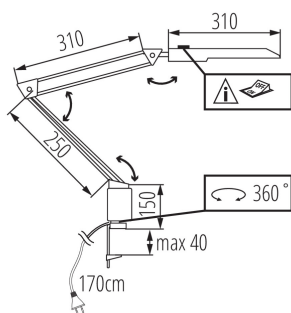

Kancelářská stolní LED lampa

5905339276025

HERON II je nová verze známé stolní LED lampy s nižší spotřebou energie, ale vyšším světelným tokem. Vyznačuje se především nadprůměrnou schopností regulovat dopad světelného paprsku díky nastavitelným kloubům - máme volnou možnost otáčení ramene lampy. HERON II LED má vypínač umístěný na stínítku lampy a svorku, která umožňuje připevnit základnu k okraji desky stolu nebo police. Kanlux HERON II LED je oblíbený u lidí, kteří ocení moderní, strohý design. Dobře poslouží na studentském i pracovním stole.

VŠEOBECNÉ ÚDAJE:

Barva: černá

Místo montáže: na zemi

Místo použití: uvnitř

Minimální vzdálenost od osvětlovaného objektu: 0,1m

Možnost spolupráce se stmívačem: ne

Spínač: ano

Výška MAX [mm]: 940

Délka kabelu [m]: 1.7

Integrovaný LED zdroj světla: ano

TECHNICKÉ ÚDAJE:

Jmenovité napětí [V]: 220-240 AC

Jmenovitá frekvence [Hz]: 50

Maximální výkon [W]: 4,8

Třída ochrany před úrazem elektrickým proudem: II

Materiál difuzoru: plast

Typ diody: LED SMD

Světelný tok [lm]: 430

Užitečný světelný tok světelného zdroje světla Φ_{use} [lm]: 600

Užitečný světelný tok světelného zdroje světla Φ_{use} [lm]: v kouli (360°)

Barva světla: bílá

Náhradní teplota chromatičnosti [K]: 4000

Stálost barev v násobcích MacAdamovy elipsy: ≤ 6

Index podání barev: 80

Životnost [h]: 20000

Počet cyklů zap/vyp: ≥ 15000

Úhel svícení [°]: 110

Světelná účinnost [lm/W]: 90

Materiál korpusu: hliníková slitina

Typ přípojky: kabel zakončený vidlicí

Doba nahřívání lampy [s]: ≤ 1