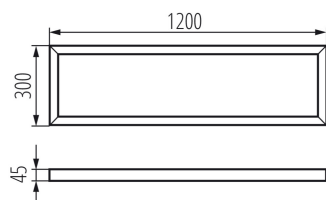

Přisazený rámeček BRAVO

5905339276124

VŠEOBECNÉ ÚDAJE:

Barva: stříbrná

Místo montáže: k usazení na strop

Délka [mm]: 1200

Šířka [mm]: 300

Výška [mm]: 45

TECHNICKÉ ÚDAJE:

Materiál: ocel

LOGISTICKÉ ÚDAJE:

Měrná jednotka: kus

Způsob balení: 1

Počet kusů v druhém balení : 1

Počet kusů v hromadném balení: 1

Čistá jednotková hmotnost [g]: 1460

Gramáž [g]: 1870

Délka jednotkového balení [cm]: 123

Šířka jednotkového balení [cm]: 32.5

Výška jednotkového balení [cm]: 5.5

Hmotnost kartonu [kg]: 1.87

Šířka kartonu [cm]: 32.5

Výška kartonu [cm]: 5.5

Délka kartonu [cm]: 123