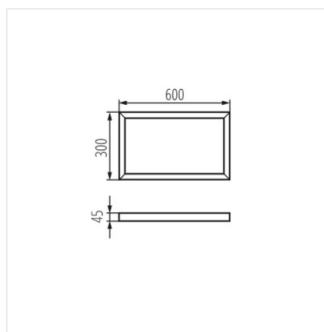

BRAVO ADTR

Přisazený rámeček BRAVO

ADTR 6060 SR

		[mm]	[mm]	[mm]	
ADTR 6060 SR	27610	600	600	45	stříbrná
ADTR 12030 W	27611	1200	300	45	bílá
ADTR 12030 SR	27612	1200	300	45	stříbrná
ADTR 6060 W	27613	600	600	45	bílá
ADTR 12030 B	27614	1200	300	45	černá
ADTR 6060 B	27615	600	600	45	černá
ADTR-S 6060 W	27616	600	600	45	bílá
ADTR 3060 W	29840	600	300	45	bílá
ADTR 3060 SR	29841	600	300	45	stříbrná
ADTR 3060 B	29842	600	300	45	černá

ADTR 12030 B

ADTR 6060 B

ADTR-S 6060 W

ADTR 3060 W

BRAVO ADTR

Přisazený rámeček BRAVO

ADTR 3060 SR

ADTR 3060 B