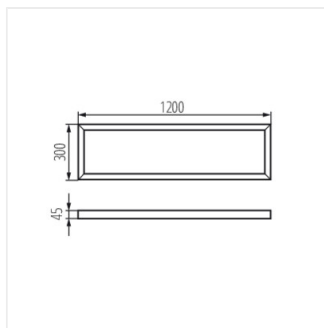

ADTR 12030 W