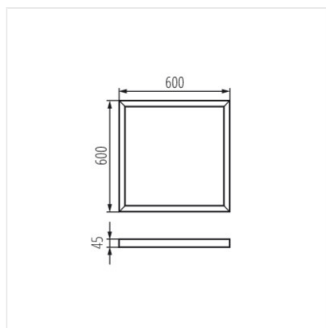

ADTR 6060 SR