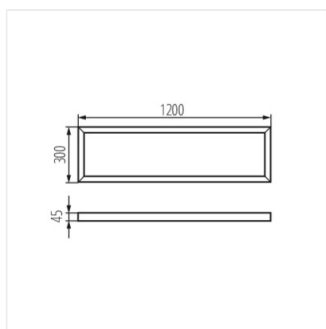

ADTR 12030 B