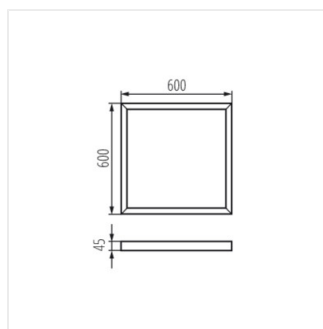

ADTR-S 6060 W