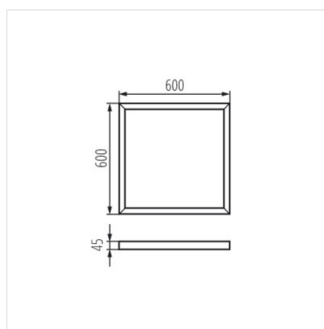

BRAVO ADTR

Přisazený rámeček BRAVO

ADTR 6060 B