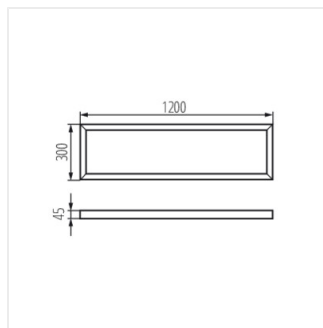

ADTR 12030 SR