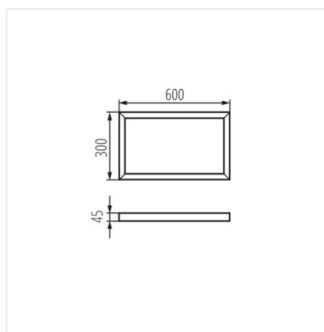

BRAVO ADTR

Přisazený rámeček BRAVO

ADTR 6060 SR

		[mm]	[mm]	[mm]	
ADTR 6060 SR	27610	600	600	45	stříbrná
ADTR 12030 W	27611	1200	300	45	bílá
ADTR 12030 SR	27612	1200	300	45	stříbrná
ADTR 6060 W	27613	600	600	45	bílá
ADTR 12030 B	27614	1200	300	45	černá
ADTR 6060 B	27615	600	600	45	černá
ADTR-S 6060 W	27616	600	600	45	bílá
ADTR 3060 W	29840	600	300	45	bílá
ADTR 3060 SR	29841	600	300	45	stříbrná
ADTR 3060 B	29842	600	300	45	černá

ADTR 12030 B

ADTR 6060 B

ADTR-S 6060 W

ADTR 3060 W

BRAVO ADTR

Přisazený rámeček BRAVO

ADTR 3060 SR

ADTR 3060 B