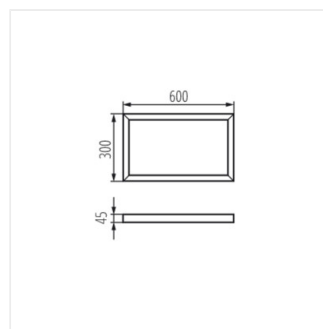

BRAVO ADTR

Přisazený rámeček BRAVO

ADTR 3060 W