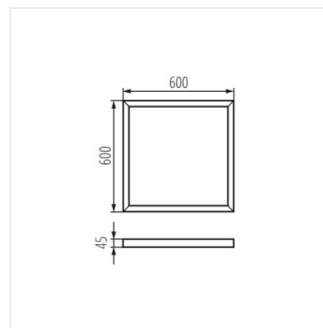

BRAVO ADTR

Přisazený rámeček BRAVO

ADTR 6060 W