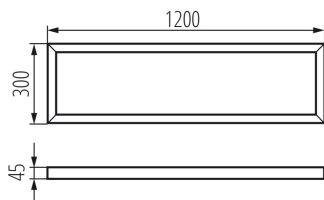

27614 ADTR 12030 B

Přisazený rámeček BRAVO

5905339276148

VŠEOBECNÉ ÚDAJE:

Barva: černá

Místo montáže: k usazení na strop

Délka [mm]: 1200

Šířka [mm]: 300

Výška [mm]: 45

TECHNICKÉ ÚDAJE:

Materiál: ocel

LOGISTICKÉ ÚDAJE:

Měrná jednotka: kus

Způsob balení: 1

Počet kusů v druhém balení : 1

Počet kusů v hromadném balení: 1

Čistá jednotková hmotnost [g]: 1460

Gramáž [g]: 1870

Délka jednotkového balení [cm]: 123

Šířka jednotkového balení [cm]: 32.5

Výška jednotkového balení [cm]: 5.5

Hmotnost kartonu [kg]: 1.87

Šířka kartonu [cm]: 32.5

Výška kartonu [cm]: 5.5

Délka kartonu [cm]: 123

Objem kartonu [m³]: 0.021986