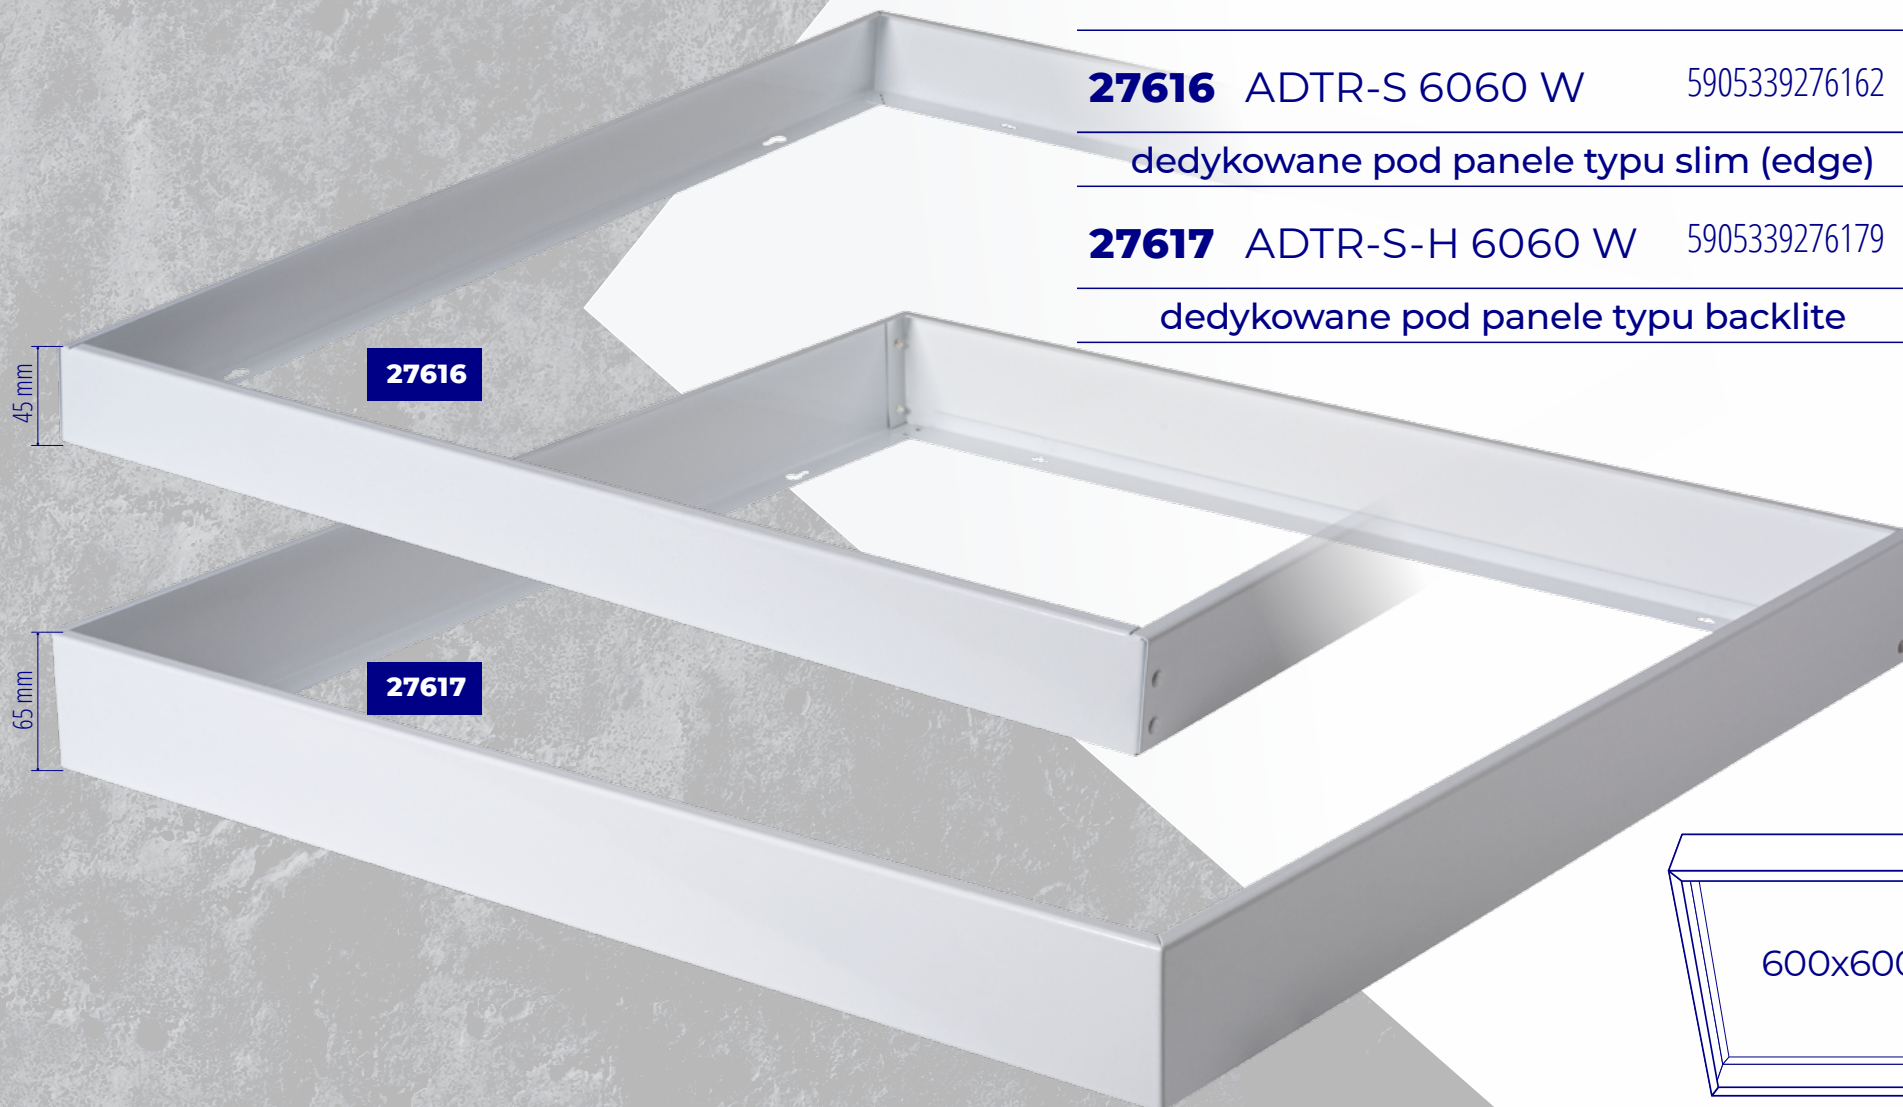

## Kanlux ADTR-S

**1** Monolityczna konstrukcja niewymagająca wcześniejszego skręcania i przygotowywania oszczędza czas i zapewnia doskonały efekt wizualny za każdym razem.

**2** Nowa wersja z węższą krawędzią podtrzymującą w znacznie mniejszym stopniu zakrywa obrzeże panelu LED oraz nie nachodzi na płaszczyznę emitującą światło.

**jedynie 8mm szerokości**

**2**

**1**

## Kanlux ADTR-S

---

**27616** ADTR-S 6060 W 5905339276162

---

dedykowane pod panele typu slim (edge)

---

**27617** ADTR-S-H 6060 W 5905339276179

---