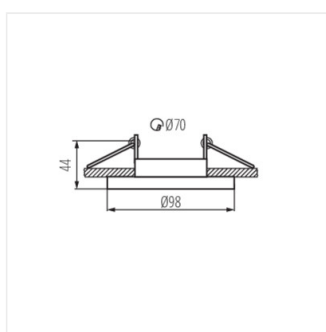

Kanlux ELNIS je svítidlo, které se skládá ze dvou částí tvořících celek. Jde o kombinaci dvou odlišných prvků: korpusu (zásadní části) a krytu (distančního kroužku), vytvářejících ideálně přizpůsobený celek. ELNIS S je svítidlo s krytem vysokým 10 mm. Kanlux ELNIS se vyznačuje moderním vzhledem a velmi vysokou kvalitou provedení.

- Materiál korpusu: hliníková slitina

ELNIS S

Ozdobný prsten-komponent svítidla

ELNIS S W

ELNIS S A/W

ELNIS S A/C

ELNIS S