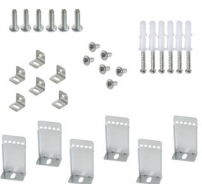

BRAVO P36W6060

BRAVO P 36W12030

BRAVO PU36W6262

BRAVO PU28W3060

PŘÍSLUŠENSTVÍ:

28502 CLIPS BRAVO S/P 60-62 Montážní držák do SDK pro svítidla BRAVO 6060/6262, 4 ks v balení (28502)

28503 CLIPS BRAVO S/P 12030 Montážní držák do SDK pro svítidla BRAVO 12030, 6 ks v balení (28503)

28505 SPN BRAVO S/P 12030 Univerzální ocelové lanko pro zavěšení svítidel, 6ks v balení (28505)

28504 SPN BRAVO S/P 60-62 Univerzální ocelové lanko pro zavěšení svítidel, 4ks v balení (28504)

BRAVO P / PU

Vestavný LED panel

28500 BRAVO S/P GRIP 60-62 Držák pro přisazenou montáž, 4ks v balení (28500)

28501 BRAVO S/P GRIP 12030 Držák pro přisazenou montáž, 6ks v balení (28501)

27613 ADTR 6060 W Montážní rámeček pro panel 600x600 (27613)