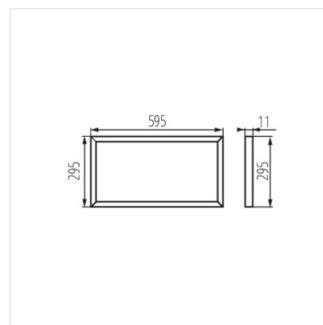

BRAVO PU28W3060

PŘÍSLUŠENSTVÍ:

28502 CLIPS BRAVO S/P 60-62 Montážní držák do SDK pro svítidla BRAVO 6060/6262, 4 ks v balení (28502)