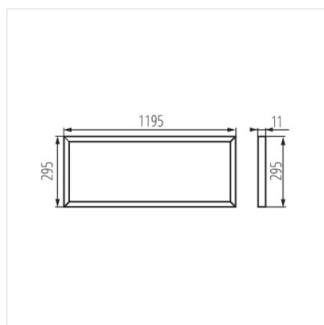

BRAVO P 36W12030