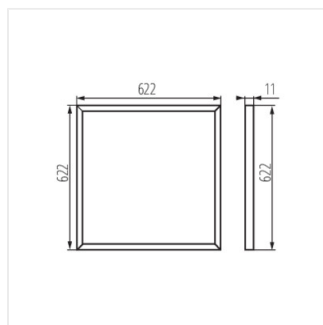

BRAVO PU36W6262