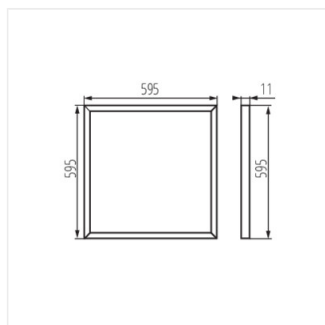

BRAVO P / PU

Vestavný LED panel

BRAVO P36W6060