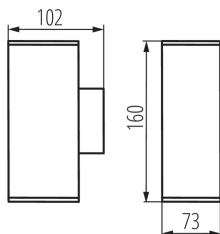

29001 GORI EL 235 D

Zahradní svítidlo s výměnným zdrojem světla

5905339290014

IP
44

Zahradní svítidla Kanlux GORI - to je komplexní řada, ve které najdete nástěnné lampy i sloupky. Hranaté tvary a surový design odpovídají nejnovějším trendům na trhu. Všechna svítidla Kanlux GORI mají vyměnitelné světelné zdroje, které umožňují libovolný výběr barvy a intenzity venkovního osvětlení.

VŠEOBECNÉ ÚDAJE:

Barva: antracit

Místo montáže: k usazení na zeď

Místo použití: uvnitř i vně

Minimální vzdálenost od osvětlovaného objektu: 0,5m

Zdroj světla v balení: ne

Směr svícení svítidla: nahoru a dolů

TECHNICKÉ ÚDAJE:

Jmenovité napětí [V]: 220-240 AC

Jmenovitá frekvence [Hz]: 50

Maximální výkon [W]: 2 x max 35

Třída ochrany před úrazem elektrickým proudem: I

Zdroj světla: PAR16

Patice: GU10

Rozsah okolních teplot, kterým může být výrobek vystaven [°C]: -20÷35

Materiál korpusu: hliníková slitina

Materiál ochranného skla: tvrzené sklo

Typ přípojky: šroubová svorkovnice

Rozsah průměrů používaných vodičů [mm²]: 1÷2,5

Stupeň krytí IP: 44

LOGISTICKÉ ÚDAJE:

Měrná jednotka: kus

Způsob balení: 16

Počet kusů v druhém balení: 1

Počet kusů v hromadném balení: 16

Čistá jednotková hmotnost [g]: 470

Gramáž [g]: 548.13

Délka jednotkového balení [cm]: 11

Šířka jednotkového balení [cm]: 8

Výška jednotkového balení [cm]: 17

Hmotnost kartonu [kg]: 8.77008

Šířka kartonu [cm]: 35

Výška kartonu [cm]: 24.5

Délka kartonu [cm]: 36

Objem kartonu [m³]: 0.03087