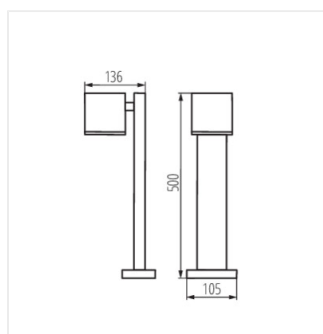

## GORI

Zahradní svítidlo s výměnným zdrojem světla

GORI EL 235 D

GORI 50

GORI 80

GORI EL 135

GORI EL 235

GORI 50