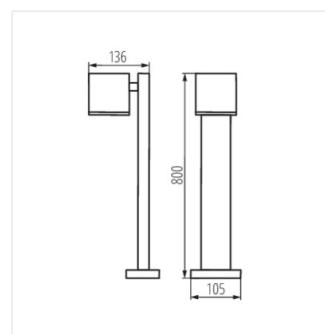

## GORI

Zahradní svítidlo s výměnným zdrojem světla

GORI EL 235 D

GORI 50

GORI 80

GORI EL 135

GORI EL 235

GORI 50