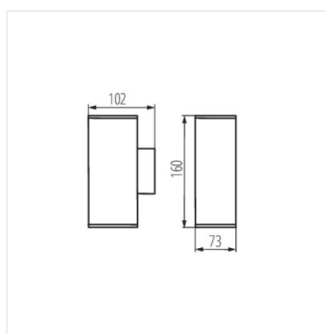

## GORI

Zahradní svítidlo s výměnným zdrojem světla

GORI EL 235 D

GORI 50

GORI 80

GORI EL 135

GORI EL 235

GORI 50