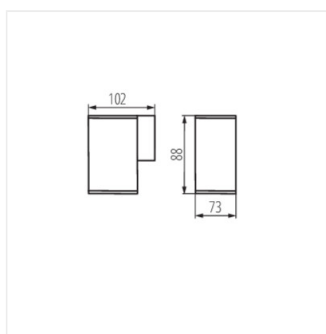

## GORI

Zahradní svítidlo s výměnným zdrojem světla

GORI EL 235 D

GORI 50

GORI 80

GORI EL 135

GORI EL 235

GORI 50