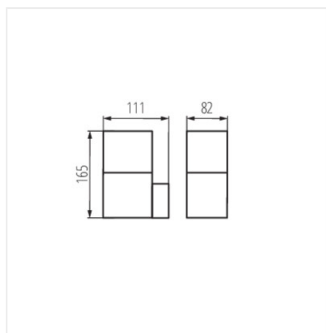

VADRA

Zahradní svítidlo s výměnným zdrojem světla

VADRA 16L