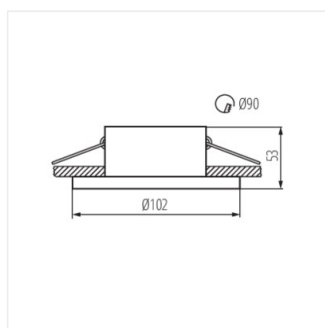

IMINES

Ozdobný prsten-komponent svítidla

IMINES DSO