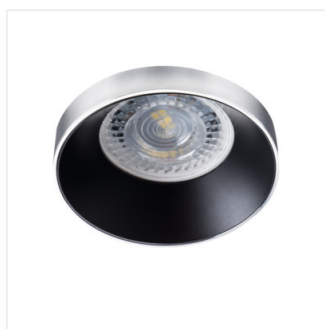

SIMEN DSO

Ozdobný prsten-komponent svítidla

SIMEN DSO SR/B

SIMEN DSO B/G	29137	max 35	černá / zlatá	chybějící
SIMEN DSO B/W	29138	max 35	černá / bílá	chybějící
SIMEN DSO W/B	29139	max 35	bílá / černá	chybějící
SIMEN DSO W/G	29140	max 35	bílá / zlatá	chybějící
SIMEN DSO G/W	29142	max 35	zlatá / bílá	chybějící
SIMEN DSO SR/B	29143	max 35	stříbrná / černá	chybějící

Kanlux SIMEN DSO je svítidlo, skládající se ze dvou částí: prstene a korpusu. Nabízíme sestavy barevné, klasické černé a bílé, nebo svítidla obsahující stříbrné a zlaté prvky, která zapadnou do interiéru, a stanou se viditelnou dekorací. Sami můžete také měnit jednotlivé prvky ze svítidel Kanlux SIMEN.

- Materiál korpusu: hliníková slitina

SIMEN DSO

Ozdobný prsten-komponent svítidla

SIMEN DSO B/G

SIMEN DSO B/W

SIMEN DSO W/B

SIMEN DSO W/G

SIMEN DSO G/W

SIMEN DSO SR/B

SIMEN DSO

Ozdobný prsten-komponent svítidla

SIMEN DSO