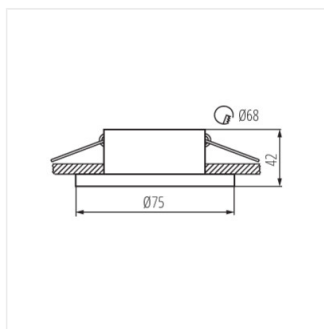

SIMEN DSO

Ozdobný prsten-komponent svítidla

SIMEN DSO