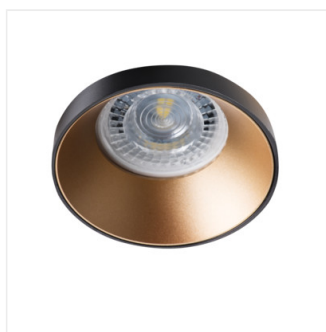

SIMEN DSO

Ozdobný prsten-komponent svítidla

SIMEN DSO SR/B

SIMEN DSO B/G	29137	max 35	černá / zlatá	chybějící
SIMEN DSO B/W	29138	max 35	černá / bílá	chybějící
SIMEN DSO W/B	29139	max 35	bílá / černá	chybějící
SIMEN DSO W/G	29140	max 35	bílá / zlatá	chybějící
SIMEN DSO G/W	29142	max 35	zlatá / bílá	chybějící
SIMEN DSO SR/B	29143	max 35	stříbrná / černá	chybějící

Kanlux SIMEN DSO je svítidlo, skládající se ze dvou částí: prstene a korpusu. Nabízíme sestavy barevné, klasické černé a bílé, nebo svítidla obsahující stříbrné a zlaté prvky, která zapadnou do interiéru, a stanou se viditelnou dekorací. Sami můžete také měnit jednotlivé prvky ze svítidel Kanlux SIMEN.

- Materiál korpusu: hliníková slitina

SIMEN DSO

Ozdobný prsten-komponent svítidla

SIMEN DSO B/G

SIMEN DSO B/W

SIMEN DSO W/B

SIMEN DSO W/G

SIMEN DSO G/W

SIMEN DSO SR/B

SIMEN DSO

Ozdobný prsten-komponent svítidla

SIMEN DSO