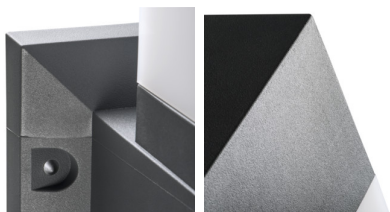

Architektonické svítidlo s výměnitelným zdrojem svítidla

5905339291738

IP
54

XXL
size

Kanlux INVO OP je řada venkovních architektonických svítidel. Celá rodina se skládá z sloupků a fasádních svítidel. Ve svítidlech Kanlux INVO budete používat svou oblíbenou barvu světla, protože je přizpůsobena výměnitelným zdrojům s patičí E27.

VŠEOBECNÉ ÚDAJE:

Barva: grafit

Místo montáže: k usazení na zem

Místo použití: uvnitř i vně

Minimální vzdálenost od osvětlovaného objektu: 0,5m

Zdroj světla v balení: ne

Délka [mm]: 220

Šířka [mm]: 220

Patice: E27

Rozsah okolních teplot, kterým může být výrobek vystaven [°C]: -20÷35

Materiál korpusu: plast

Typ přípojky: svorkovnice

Rozsah průměrů používaných vodičů [mm²]: 0,75÷1,5

Stupeň krytí IP: 54

LOGISTICKÉ ÚDAJE: