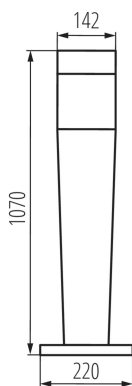

Architektonické svítidlo s výměnitelným zdrojem svítidla

5905339291738

IP
54

XXL
size

Kanlux INVO OP je řada venkovních architektonických svítidel. Celá rodina se skládá z sloupků a fasádních svítidel. Ve svítidlech Kanlux INVO budete používat svou oblíbenou barvu světla, protože je přizpůsobena výměnitelným zdrojům s patičí E27.

VŠEOBECNÉ ÚDAJE:

Barva: grafit

Místo montáže: k usazení na zem

Místo použití: uvnitř i vně

Minimální vzdálenost od osvětlovaného objektu: 0,5m

Zdroj světla v balení: ne

Délka [mm]: 220

Šířka [mm]: 220

Výška [mm]: 1070

TECHNICKÉ ÚDAJE:

Jmenovité napětí [V]: 220-240 AC

Jmenovitá frekvence [Hz]: 50

Maximální výkon [W]: max 20

Třída ochrany před úrazem elektrickým proudem: II

Materiál difuzoru: plast

Zdroj světla: GLS/CFL/LED

Patice: E27

Rozsah okolních teplot, kterým může být výrobek vystaven [°C]: -20÷35

Materiál korpusu: plast

Typ přípojky: svorkovnice

Rozsah průměrů používaných vodičů [mm²]: 0,75÷1,5

Stupeň krytí IP: 54

LOGISTICKÉ ÚDAJE:

Měrná jednotka: kus

Způsob balení: 1

Počet kusů v druhém balení: 1

Počet kusů v hromadném balení: 1

Čistá jednotková hmotnost [g]: 2970

Gramáž [g]: 3840

Délka jednotkového balení [cm]: 26.5

Šířka jednotkového balení [cm]: 26.5

Výška jednotkového balení [cm]: 113

Hmotnost kartonu [kg]: 3.84

Šířka kartonu [cm]: 26.5

Výška kartonu [cm]: 113

Délka kartonu [cm]: 26.5