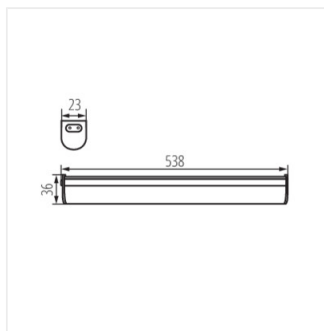

MERA LED 10W NW