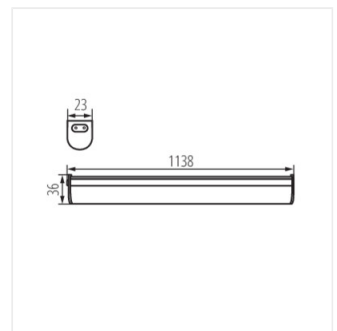

MERA LED 20W NW

PŘÍSLUŠENSTVÍ:

29214 MERA LED PP Propojovací kabel MERA LED PP