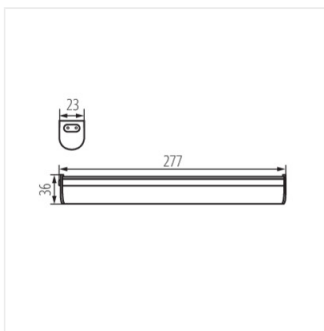

MERA LED 5W NW