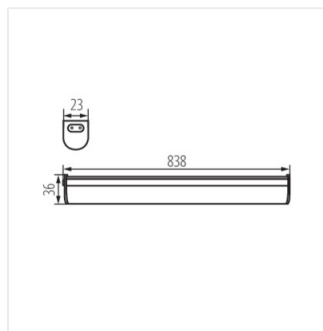

MERA LED 15W NW