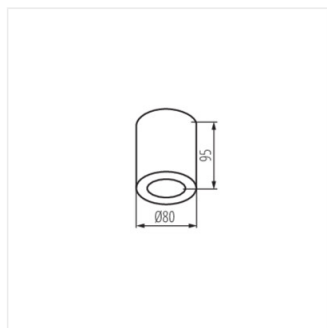

- Materiál korpusu: hliníková slitina
- Materiál difuzoru: plast

SANI IP44

Stropní bodové svítidlo

SANI IP44 DSO-W

SANI IP44 DSO-SN

SANI IP44 DSO