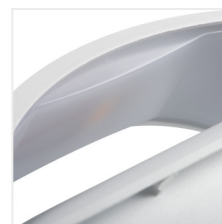

BISO LED

Fasádní svítidlo

[V] 220-240 AC	[Hz] 50	≥25000	25000	ellipse ≤ 60 MacAdam	Ra 80	COB
IP 54		0,5m	-15÷40			
[mm²] 1,5÷2,5	CE	EAC	UK CA			

BISO LED EL 8W-GR

	[W]	[lm]	Tc [K]		
BISO LED EL 8W-GR 29260	8	140	4000	k usazení na zeď	grafit
BISO LED EL 8W-W 29261	8	375	4000	k usazení na zeď	bílá

Kanlux BISO jsou fasádní svítidla, která se vyznačují jednoduchým a atraktivním designem. Mohou být použity jako vnitřní svítidla (mají odpovídající CRI), zároveň mohou být použity na fasádách budov (IP54). Ve svítidle Kanlux BISO je dopadající světlo z LED modulu jemně rozptýleno na fasádě a na zadní straně svítidla.

- Materiál korpusu: hliníková slitina
- Materiál ochranného skla: plast

BISO LED

Fasádní svítidlo

BISO LED EL 8W-GR

BISO LED EL 8W-W

BISO LED EL 8W