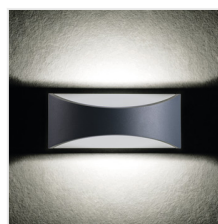

BISO LED

Fasádní svítidlo

[V] 220-240 AC	[Hz] 50	≥25000	25000	ellipse ≤ 60 MacAdam	Ra 80	COB
IP 54		0,5m	-15÷40			
[mm²] 1,5÷2,5	CE	EAC	UK CA			

BISO LED EL 8W-GR

	[W]	[lm]	Tc [K]		
BISO LED EL 8W-GR 29260	8	140	4000	k usazení na zeď	grafit
BISO LED EL 8W-W 29261	8	375	4000	k usazení na zeď	bílá

Kanlux BISO jsou fasádní svítidla, která se vyznačují jednoduchým a atraktivním designem. Mohou být použity jako vnitřní svítidla (mají odpovídající CRI), zároveň mohou být použity na fasádách budov (IP54). Ve svítidle Kanlux BISO je dopadající světlo z LED modulu jemně rozptýleno na fasádě a na zadní straně svítidla.

- Materiál korpusu: hliníková slitina
- Materiál ochranného skla: plast

BISO LED

Fasádní svítidlo

BISO LED EL 8W-GR

BISO LED EL 8W-W

BISO LED EL 8W