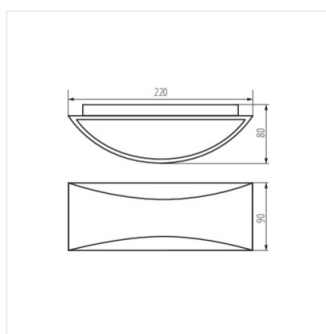

- Materiál korpusu: hliníková slitina
- Materiál ochranného skla: plast

BISO LED

Fasádní svítidlo

BISO LED EL 8W-GR

BISO LED EL 8W-W

BISO LED EL 8W