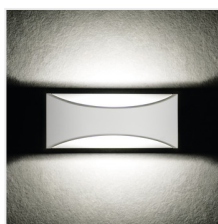

BISO LED

Fasádní svítidlo

[V] 220-240 AC	[Hz] 50	≥25000	25000	ellipse ≤ 60 MacAdam	Ra 80	COB
IP 54		0,5m	-15÷40			
[mm²] 1,5÷2,5	CE	EAC	UK CA			

BISO LED EL 8W-GR

	[W]	[lm]	Tc [K]		
BISO LED EL 8W-GR 29260	8	140	4000	k usazení na zeď	grafit
BISO LED EL 8W-W 29261	8	375	4000	k usazení na zeď	bílá

Kanlux BISO jsou fasádní svítidla, která se vyznačují jednoduchým a atraktivním designem. Mohou být použity jako vnitřní svítidla (mají odpovídající CRI), zároveň mohou být použity na fasádách budov (IP54). Ve svítidle Kanlux BISO je dopadající světlo z LED modulu jemně rozptýleno na fasádě a na zadní straně svítidla.

- Materiál korpusu: hliníková slitina
- Materiál ochranného skla: plast

BISO LED

Fasádní svítidlo

BISO LED EL 8W-GR

BISO LED EL 8W-W

BISO LED EL 8W