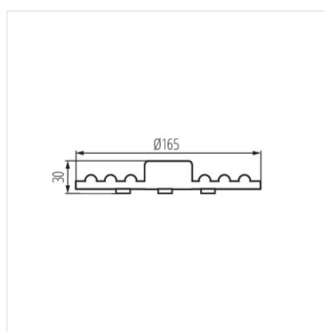

MODv2 LED 19W

MODv2 LED 19W