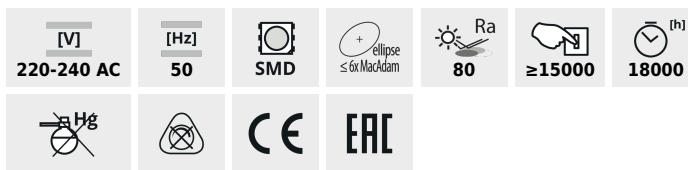

### MODv2 LED 12W-WW

	[W]	[lm]	[°]	Tc [K]	[°]	Ei [A-G]	
MODv2 LED 12W-WW	<b>29300</b>	12	82	1200	3000	170	F
MODv2 LED 12W-NW	<b>29301</b>	12	82	1200	4000	170	F
MODv2 LED 19W-WW	<b>29302</b>	19	120	2000	3000	170	F
MODv2 LED 19W-NW	<b>29303</b>	19	120	2100	4000	170	F