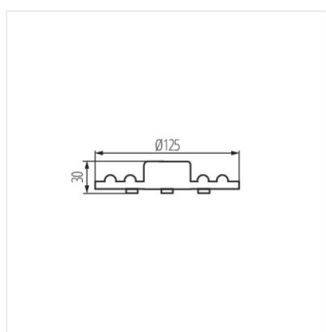

MODv2 LED 12W

MODv2 LED 12W