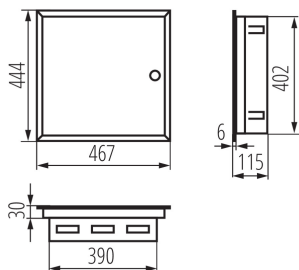

29320 KP-DB-I-MF-218

Kovový rozvaděč

Kovové rozváděče KP-DB s lištami DIN pro instalaci modulárních přístrojů jsou vyráběny v továrně Kanlux. Jsou určeny pro veřejné a kancelářské budovy. Jejich rozsah umožňuje provádění instalací také v oblastech, jako jsou rozsáhlé domácí instalace.

VŠEOBECNÉ ÚDAJE:

Barva: bílá

Barva dveří: bílá

Místo montáže: k zabudování do zdi

Norm: PN-EN 62208

Délka [mm]: 467

Šířka [mm]: 115

Výška [mm]: 444