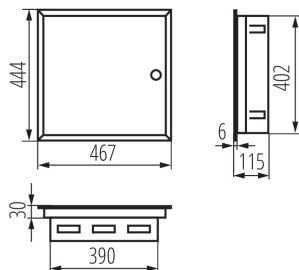

29320 KP-DB-I-MF-218

Kovový rozvaděč

5905339293206

Kovové rozvaděče KP-DB s lištami DIN pro instalaci modulárních přístrojů jsou vyráběny v továrně Kanlux. Jsou určeny pro veřejné a kancelářské budovy. Jejich rozsah umožňuje provádění instalací také v oblastech, jako jsou rozsáhlé domácí instalace.

PARAMETRY VÝROBKU:

Barva: bílá

Barva dveří: bílá

Místo montáže: k zabudování do zdi

Norm: PN-EN 62208

Délka [mm]: 467

Jmenovité napětí [V]: 230/400 AC

Jmenovitý proud [A]: 63

Jmenovitá frekvence [Hz]: 50/60

Třída ochrany před úrazem elektrickým proudem: I

Materiál: ocel

Počet modulů: 2x18P

Stupeň krytí IP: 30

Počet řádků: 2

OBECNÉ PARAMETRY VÝROBKU:

Výška [mm]: 444

Šířka [mm]: 115

LOGISTICKÉ ÚDAJE:

Měrná jednotka: kus

Způsob balení: 1

Počet kusů v druhém balení : 1

Počet kusů v hromadném balení: 1

Čistá jednotková hmotnost [g]: 5060

Gramáž [g]: 5460

Délka jednotkového balení [cm]: 53

Šířka jednotkového balení [cm]: 48.5

Výška jednotkového balení [cm]: 12

Hmotnost kartonu [kg]: 5.46

Šířka kartonu [cm]: 48.5

Výška kartonu [cm]: 12

Délka kartonu [cm]: 53

Objem kartonu [m³]: 0.030846