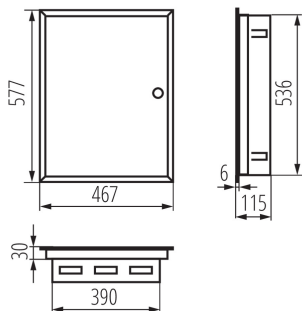

## 29321 KP-DB-I-MF-318

Kovový rozvaděč

Kovové rozváděče KP-DB s lištami DIN pro instalaci modulárních přístrojů jsou vyráběny v továrně Kanlux. Jsou určeny pro veřejné a kancelářské budovy. Jejich rozsah umožňuje provádění instalací také v oblastech, jako jsou rozsáhlé domácí instalace.

### VŠEOBECNÉ ÚDAJE:

**Barva:** bílá

**Barva dveří:** bílá

**Místo montáže:** k zabudování do zdi

**Norm:** PN-EN 62208

**Délka [mm]:** 467

**Šířka [mm]:** 115

**Výška [mm]:** 578