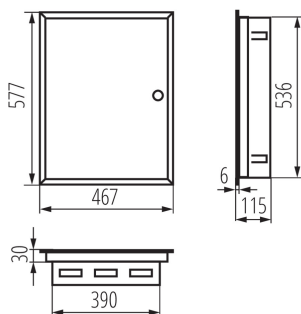

29321 KP-DB-I-MF-318

Kovový rozvaděč

5905339293213

Kovové rozvaděče KP-DB s lištami DIN pro instalaci modulárních přístrojů jsou vyráběny v továrně Kanlux. Jsou určeny pro veřejné a kancelářské budovy. Jejich rozsah umožňuje provádění instalací také v oblastech, jako jsou rozsáhlé domácí instalace.

PARAMETRY VÝROBKU:

Barva: bílá

Barva dveří: bílá

Místo montáže: k zabudování do zdi

Norm: PN-EN 62208

Délka [mm]: 467

Jmenovité napětí [V]: 230/400 AC

Jmenovitý proud [A]: 63

Jmenovitá frekvence [Hz]: 50/60

Třída ochrany před úrazem elektrickým proudem: I

Materiál: ocel

Počet modulů: 3x18P

Stupeň krytí IP: 30

Počet řádků: 3

OBECNÉ PARAMETRY VÝROBKU:

Výška [mm]: 578

Šířka [mm]: 115

LOGISTICKÉ ÚDAJE:

Měrná jednotka: kus

Způsob balení: 1

Počet kusů v druhém balení : 1

Počet kusů v hromadném balení: 1

Čistá jednotková hmotnost [g]: 6220

Gramáž [g]: 6670

Délka jednotkového balení [cm]: 62

Šířka jednotkového balení [cm]: 53

Výška jednotkového balení [cm]: 12

Hmotnost kartonu [kg]: 6.67

Šířka kartonu [cm]: 53

Výška kartonu [cm]: 12

Délka kartonu [cm]: 62

Objem kartonu [m³]: 0.039432