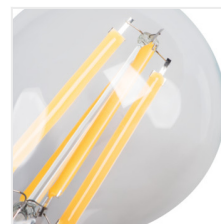

## XLED A60

Světelný zdroj LED

XLED A60 4,5W

	Power (W)	Beam angle (°)	Beam diameter (mm)	Color temperature (K)	Beam angle (°)	Base type	Lifespan (h)	Energy efficiency class	
XLED A60 4,5W-WW	<b>29600</b>	4,5	40	470	2700	320	E27	15000	F
XLED A60 7W-WW	<b>29601</b>	7	60	810	2700	320	E27	15000	E
XLED A60 7W-NW	<b>29602</b>	7	60	810	4000	320	E27	15000	E
XLED A60 7W-CW	<b>29603</b>	7	60	810	6500	320	E27	15000	E
XLED A60 8W-WW	<b>29604</b>	8	75	1055	2700	320	E27	15000	E
XLED A60 10W-WW	<b>29605</b>	10	99	1520	2700	320	E27	10000	D
XLED A60 10W-NW	<b>29606</b>	10	99	1520	4000	320	E27	10000	D

Kanlux X LED kombinuje nejlepší vlastnosti tradičních žárovek a moderních LED světelných zdrojů. Proto o tom mluvíme, že je to první skutečná LED žárovka. Skleněná žárovka ve tvaru tradiční žárovky a LED diody uspořádané tak, aby se světlo šířilo ve všech směrech a úhel osvětlení byl dokonce 320 stupňů!

- Materiál difuzoru: sklo