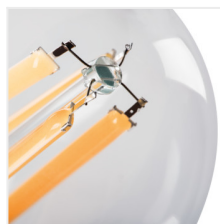

## XLED A60

Světelný zdroj LED

XLED A60 4,5W

	Power (W)	Beam angle (°)	Beam diameter (mm)	Color temperature (K)	Beam angle (°)	Base type	Lifespan (h)	Energy efficiency class	
XLED A60 4,5W-WW	<b>29600</b>	4,5	40	470	2700	320	E27	15000	F
XLED A60 7W-WW	<b>29601</b>	7	60	810	2700	320	E27	15000	E
XLED A60 7W-NW	<b>29602</b>	7	60	810	4000	320	E27	15000	E
XLED A60 7W-CW	<b>29603</b>	7	60	810	6500	320	E27	15000	E
XLED A60 8W-WW	<b>29604</b>	8	75	1055	2700	320	E27	15000	E
XLED A60 10W-WW	<b>29605</b>	10	99	1520	2700	320	E27	10000	D
XLED A60 10W-NW	<b>29606</b>	10	99	1520	4000	320	E27	10000	D

Kanlux X LED kombinuje nejlepší vlastnosti tradičních žárovek a moderních LED světelných zdrojů. Proto o tom mluvíme, že je to první skutečná LED žárovka. Skleněná žárovka ve tvaru tradiční žárovky a LED diody uspořádané tak, aby se světlo šířilo ve všech směrech a úhel osvětlení byl dokonce 320 stupňů!

- Materiál difuzoru: sklo