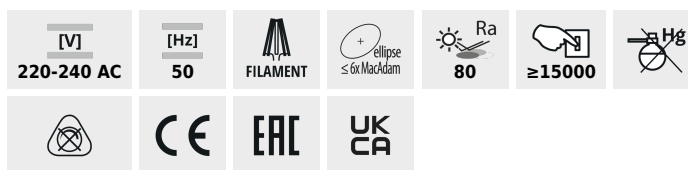

## XLED A60

Světelný zdroj LED

XLED A60 4,5W

	Power (W)	Beam angle (°)	Beam diameter (mm)	Color temperature (K)	Beam angle (°)	Base type	Lifespan (h)	Energy efficiency class	
XLED A60 4,5W-WW	<b>29600</b>	4,5	40	470	2700	320	E27	15000	F
XLED A60 7W-WW	<b>29601</b>	7	60	810	2700	320	E27	15000	E
XLED A60 7W-NW	<b>29602</b>	7	60	810	4000	320	E27	15000	E
XLED A60 7W-CW	<b>29603</b>	7	60	810	6500	320	E27	15000	E
XLED A60 8W-WW	<b>29604</b>	8	75	1055	2700	320	E27	15000	E
XLED A60 10W-WW	<b>29605</b>	10	99	1520	2700	320	E27	10000	D
XLED A60 10W-NW	<b>29606</b>	10	99	1520	4000	320	E27	10000	D

Kanlux X LED kombinuje nejlepší vlastnosti tradičních žárovek a moderních LED světelných zdrojů. Proto o tom mluvíme, že je to první skutečná LED žárovka. Skleněná žárovka ve tvaru tradiční žárovky a LED diody uspořádané tak, aby se světlo šířilo ve všech směrech a úhel osvětlení byl dokonce 320 stupňů!