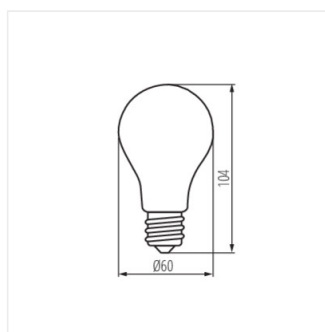

XLED A60 7W-STEPDIM

XLED A60 7W-STEPDIM