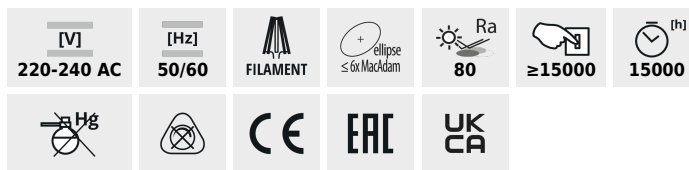

XLED STEP DIM

Světelný zdroj LED

XLED A60 7W-STEPPDIM

XLEDA60 7W-WW-STEPPDIM	29634	7	60	810	2700	320	E27	E
XLEDA60 7W-NW-STEPPDIM	29635	7	60	810	4000	320	E27	E

Kanlux X LED kombinuje nejlepší vlastnosti tradičních žárovek a moderních LED světelných zdrojů. Proto o tom mluvíme, že je to první skutečná LED žárovka. Skleněná žárovka ve tvaru tradiční žárovky a LED diody uspořádané tak, aby se světlo šířilo všemi směry. Kromě toho ve verzi STEP DIM můžeme postupně snižovat světelný výkon bez dalšího stmívače.

- Materiál difuzoru: sklo

XLED STEP DIM

Světelný zdroj LED

XLED A60 7W-STEPDIM

XLED A60 7W-STEPDIM