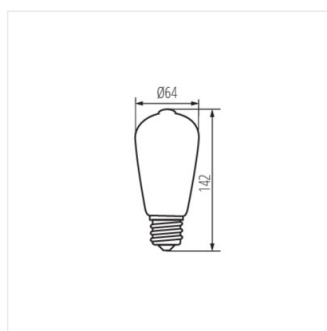

XLED ST64 7W

XLED ST64 7W