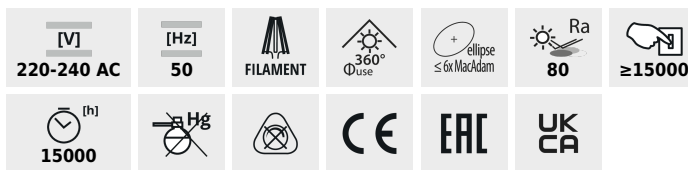

XLED ST64

Světelný zdroj LED

XLED ST64-7W

	PO	[W]	[lm] Φ _{use}	T _c [K]	[°]		Ei	
XLED ST64 7W-WW	29637	7	55	725	2700	320	E27	F
XLED ST64C 7W-NW	33513	7	60	806	4000	320	E27	E

Kanlux XLED ST64 kombinuje nejlepší vlastnosti tradičních žárovek a moderních světelných zdrojů LED. LED diody jsou uspořádány tak, že se světlo šíří všemi směry. Verze Kanlux XLED ST64 se navíc vyznačuje netypickým tvarem, který vynikne v otevřených stínidlech a ozdobí každý interiér. Kanlux XLED ST64 je jantarová barva žárovky, která zdůrazňuje teplou barvu světla. Kanlux XLED ST64C má průhlednou barvu žárovky.

- Materiál difuzoru: sklo

XLED ST64

Světelný zdroj LED

XLED ST64 7W

XLED ST64C 7W

XLED ST64 7W

XLED ST64C 7W