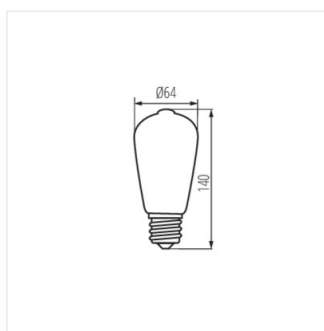

XLED ST64C 7W

XLED ST64C 7W